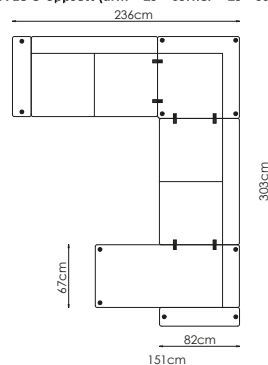

EVITA 18 oppsett 23 (arm + 2s + corner + 3s + arm)

EVITA 18 oppsett 32 (arm + 3s + corner + 2s + arm)

På møbelalternativene er målene oppgitt med arm på 20 cm. Målene kan variere med +/- 3 cm.

Dybde: 82 cm
Høyde: 85 cm
Sitt høyde: 46 cm
Setedybde sofa: 54 cm
Setedybde sjeselong: 125 cm