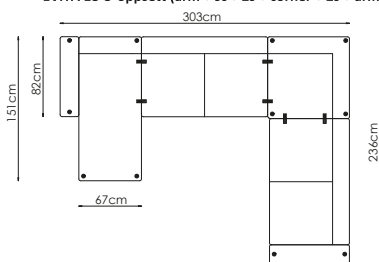

Faste møbleringsoppsett

EVITA 18 U-oppsett (arm + sc + 2s + corner + 2s + arm)