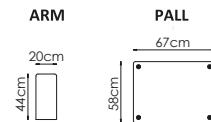

Tilleggsutstyr

- Nakkestøtte
- Pall