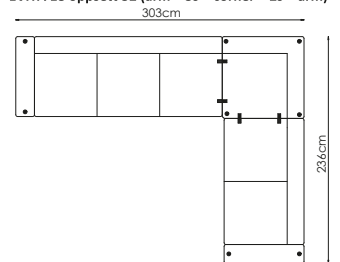

EVITA 18 oppsett 23 (arm + 2s + corner + 3s + arm)

EVITA 18 oppsett 32 (arm + 3s + corner + 2s + arm)

På møbelalternativene er målene oppgitt med arm på 20 cm. Målene kan variere med +/- 3 cm.

Dybde: 82 cm
Høyde: 85 cm
Sitt høyde: 46 cm
Setedybde sofa: 54 cm
Setedybde sjeselong: 125 cm