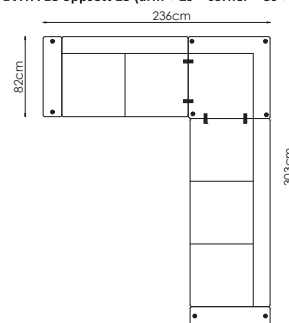

EVITA 18 oppsett 23 (arm + 2s + corner + 3s + arm)

EVITA 18 oppsett 32 (arm + 3s + corner + 2s + arm)

På møbelalternativene er målene oppgitt med arm på 20 cm. Målene kan variere med +/- 3 cm.

Dybde: 82 cm
Høyde: 85 cm
Sitt høyde: 46 cm
Setedybde sofa: 54 cm
Setedybde sjeselong: 125 cm