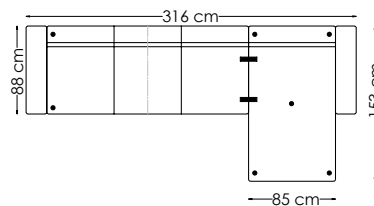

NORDICLINE Oppsett F - 705412
Arm-2,5 s-90 hj.-3 s-Arm Vendbar

NORDICLINE Oppsett L - 7050470
Arm-3,5 s-90 hj.-1,5 Big s-Arm Vendbar

NORDICLINE Oppsett B - 705449
Arm-2,5 s-90 hj.-2,5 s-SC-Arm Vendbar

NORDICLINE Oppsett E - 705432
Arm-3,5 s-SC-Arm Vendbar

NORDICLINE Oppsett RH - 705438
Arm-3 s-90 hj.-endemod. Høyre

NORDICLINE Oppsett H - 705467
Arm-3 s-90 hj.-1,5 s-Arm Vendbar

Dybde: 88 cm
Høyde: 83 cm
Sitt høyde: 46 cm
Setedybde: 56 cm

Alle mål er oppgitt med Arm 11 på 17 cm.
Totalmål kan variere med +/- 3 cm avhengig av tykkelse på tekstil/hud.