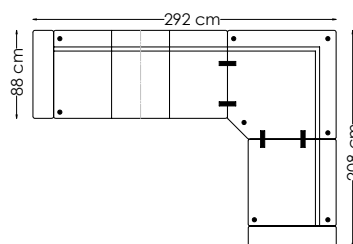

NORDICLINE Oppsett F - 705412
Arm-2,5 s-90 hj.-3 s-Arm Vendbar

NORDICLINE Oppsett L - 7050470
Arm-3,5 s-90 hj.-1,5 Big s-Arm Vendbar

NORDICLINE Oppsett B - 705449
Arm-2,5 s-90 hj.-2,5 s-SC-Arm Vendbar

NORDICLINE Oppsett E - 705432
Arm-3,5 s-SC-Arm Vendbar

NORDICLINE Oppsett RH - 705438
Arm-3 s-90 hj.-endemod. Høyre

NORDICLINE Oppsett H - 705467
Arm-3 s-90 hj.-1,5 s-Arm Vendbar

Dybde: 88 cm
Høyde: 83 cm
Sitt høyde: 46 cm
Setedybde: 56 cm

Alle mål er oppgitt med Arm 11 på 17 cm.
Totalmål kan variere med +/- 3 cm avhengig av tykkelse på tekstil/hud.