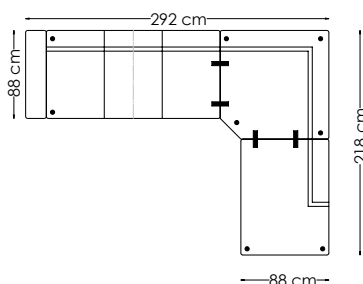

NORDICLINE Oppsett F - 705412
Arm-2,5 s-90 hj.-3 s-Arm Vendbar

NORDICLINE Oppsett L - 7050470
Arm-3,5 s-90 hj.-1,5 Big s-Arm Vendbar

NORDICLINE Oppsett B - 705449
Arm-2,5 s-90 hj.-2,5 s-SC-Arm Vendbar

NORDICLINE Oppsett E - 705432
Arm-3,5 s-SC-Arm Vendbar

NORDICLINE Oppsett RH - 705438
Arm-3 s-90 hj.-endemod. Høyre

NORDICLINE Oppsett H - 705467
Arm-3 s-90 hj.-1,5 s-Arm Vendbar

Dybde: 88 cm
Høyde: 83 cm
Sitt høyde: 46 cm
Setedybde: 56 cm

Alle mål er oppgitt med Arm 11 på 17 cm.
Totalmål kan variere med +/- 3 cm avhengig av tykkelse på tekstil/hud.