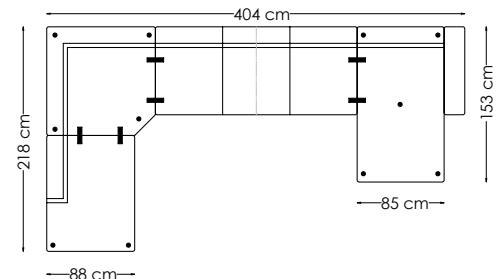

NORDICLINE Oppsett TV - 705462
Endemod. Venstre-90 hj-3,5 s-SC-Arm