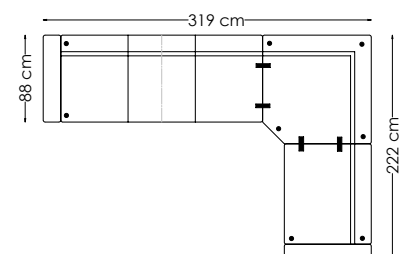

NORDICLINE Oppsett L - 7050470
Arm-3,5 s-90 hj.-1,5 Big s-Arm Vendbar