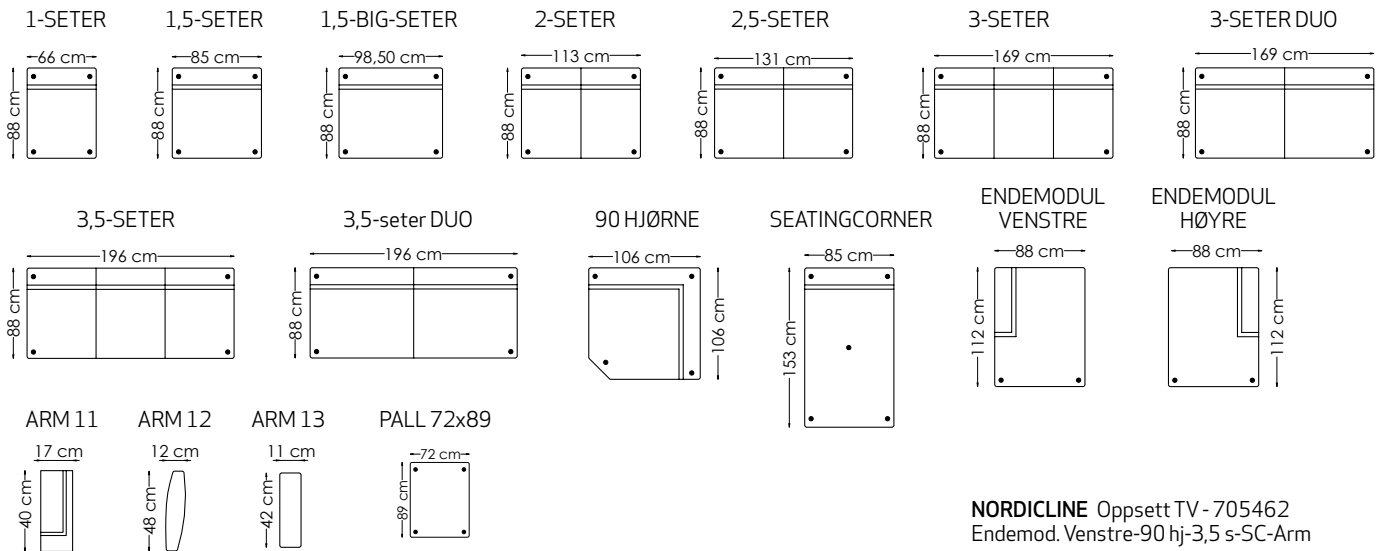

Hjellegjerde
furniture of Norway

bygg din egen sofa

Velg moduler etter ditt møbleringsbehov.

Moduler/alternativer - Standardmoduler både til store og små oppstillinger