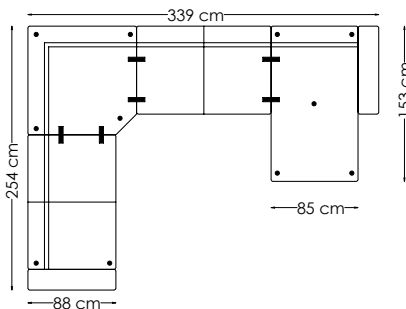

NORDICLINE Oppsett B - 705449
Arm-2,5 s-90 hj.-2,5 s-SC-Arm Vendbar