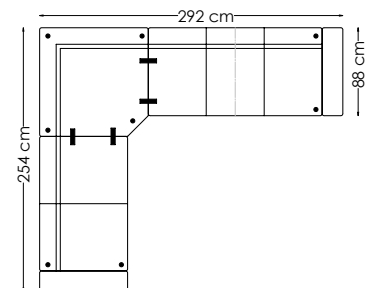

NORDICLINE Oppsett F - 705412
Arm-2,5 s-90 hj.-3 s-Arm Vendbar