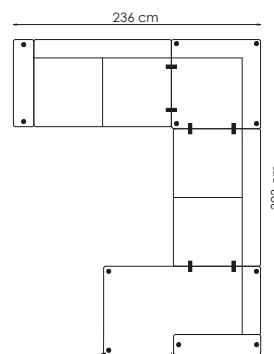

## Faste møbleringsoppsett

Scott U-oppsett (arm + sc + 2s + corner + 2s + arm)

Scott U-oppsett (arm + 2s + corner + 2s + sc + arm)

På møbelalternativene er målene oppgitt med arm på 20 cm. Målene kan variere med +/- 3 cm.

Dybde: 83 cm  
Høyde: 84 cm  
Sitte høyde: 46 cm  
Setedybde sofa: 57 cm  
Setedybde sjeselong: 129 cm