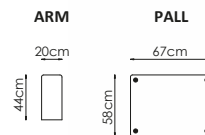

## Faste møbleringsoppsett

Scott U-oppsett (arm + sc + 2s + corner + 2s + arm)

Scott U-oppsett (arm + 2s + corner + 2s + sc + arm)

På møbelalternativene er målene oppgitt med arm på 20 cm. Målene kan variere med +/- 3 cm.

Dybde: 83 cm  
Høyde: 84 cm  
Sitte høyde: 46 cm  
Setedybde sofa: 57 cm  
Setedybde sjeselong: 129 cm