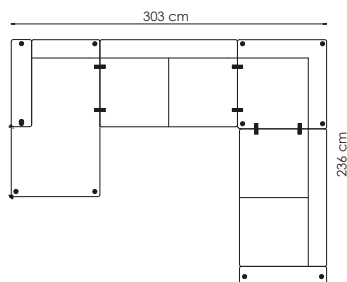

## Faste møbleringsoppsett

Scott U-oppsett (arm + sc + 2s + corner + 2s + arm)

Scott U-oppsett (arm + 2s + corner + 2s + sc + arm)

På møbelalternativene er målene oppgitt med arm på 20 cm. Målene kan variere med +/- 3 cm.

Dybde: 83 cm  
Høyde: 84 cm  
Sitte høyde: 46 cm  
Setedybde sofa: 57 cm  
Setedybde sjeselong: 129 cm