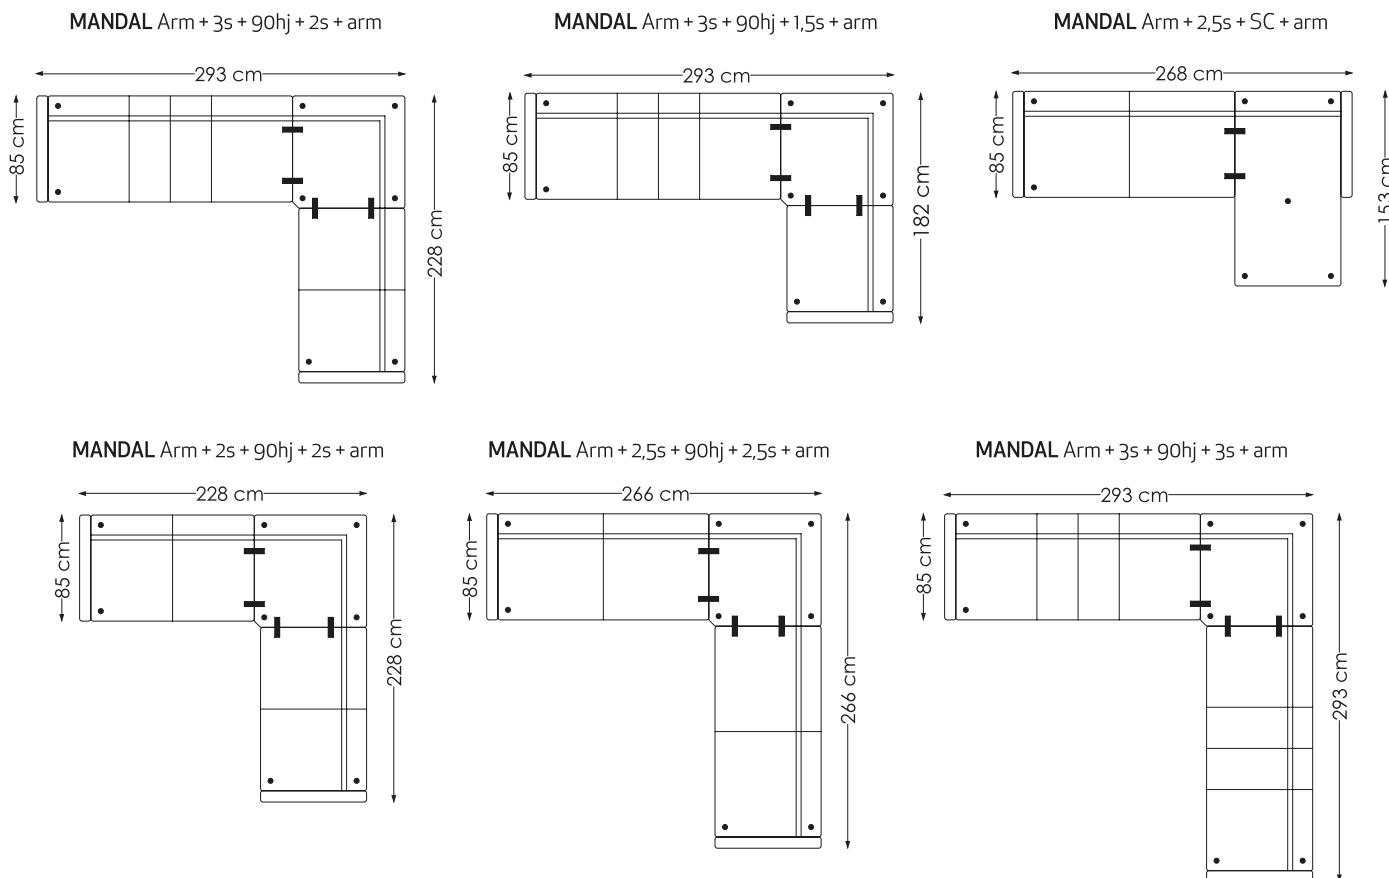

Beinvalg

Velg hjørnemodul

På modellen Mandal Dun kan man velge mellom stor eller vanlig hjørnemodul.

Hjellegjerde
furniture of Norway

bygg din egen sofa

Velg moduler etter ditt møbleringsbehov

Moduler både til store og små oppsett

Møbleringsalternativer

Målene kan variere med +/- 3 cm

På møbelalternativene er målene oppgitt med arm på 7 cm

Dybde: 85cm
Høyde: 82cm

Sittedybde: 57cm
Sitteshøyde: 46cm

bygge system : mandal dun

www.hjellegerde.no