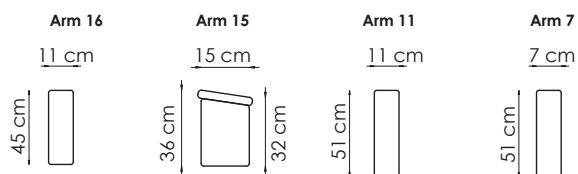

bygge system : mandal dun

Fleksibelt byggekonsept med mange muligheter

Mandal Dun modulserie er en sofa som oser av komfort og tidløst design. Seteputene består av en skumkjerne med et topplag av dun og skum, mens ryggputene består av en blanding av fiber og skum. Dette gjør at Mandal Dun er myk og hyggelig å sitte i. Både sete- og ryggputer er vendbare i tekstil.

Armvalg

Flere muligheter

Tilleggsutstyr:

- Nakkestøtte foam eller soft
- Armbeskytter
- Pall med oppbevaring

Velg rygg og seteputer, gjelder for 3-seter

På 3-seter kan du velge antall rygg- og seteputer. 3 puter eller 2 større puter som benevnes DUO.

Bekledning

Du kan velge mellom tekstil og hud bekledning i en rekke moderne og tidsriktige farger. Kontakt din lokale forhandler for å se tekstil- og hudprøver. Mandal Dun har et soft uttrykk. For alle typer myke puter anbefaler vi at putene bankes/ristes/vendes regelmessig for å beholde fasongen. Man må også regne med noen folder i tekstilet, dette varierer litt alt etter hvilke tekstil/hud som velges.

Beinvalg

Velg hjørnemodul

På modellen Mandal Dun kan man velge mellom stor eller vanlig hjørnemodul.