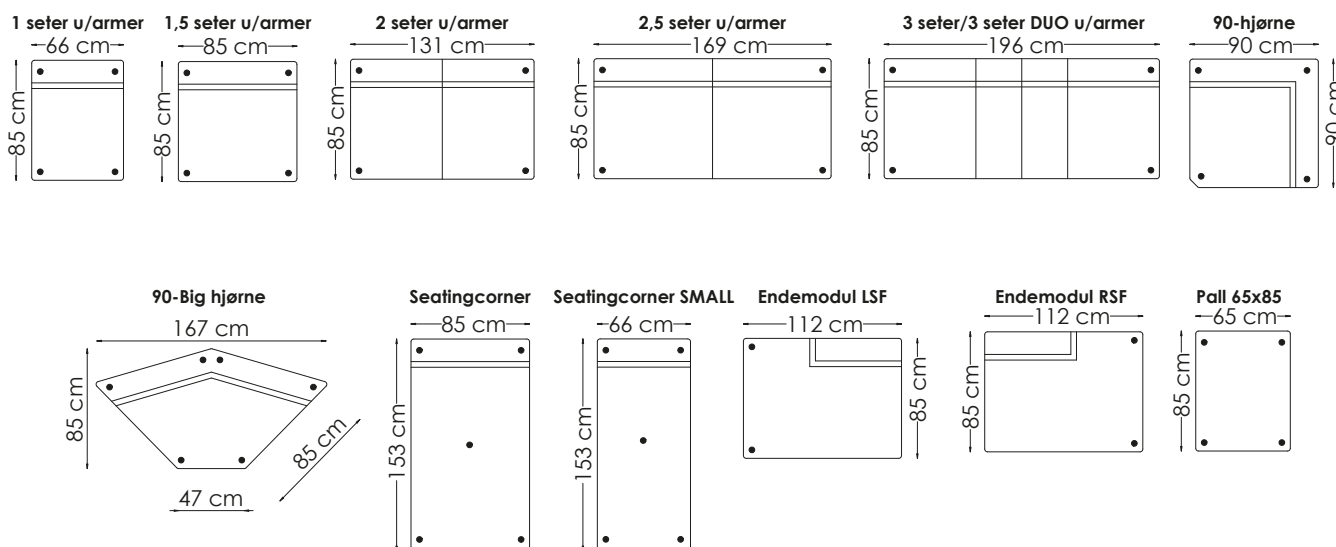

Beinvalg

Velg hjørnemodul

På modellen Mandal Dun kan man velge mellom stor eller vanlig hjørnemodul.

Hjellegjerde
furniture of Norway

bygg din egen sofa

Velg moduler etter ditt møbleringsbehov

Moduler både til store og små oppsett

Møbleringsalternativer

Målene kan variere med +/- 3 cm

På møbelalternativene er målene oppgitt med arm på 7 cm

Dybde: 85cm
Høyde: 82cm

Sittedybde: 57cm
Sitteshøyde: 46cm

bygge system : mandal dun

www.hjellegerde.no