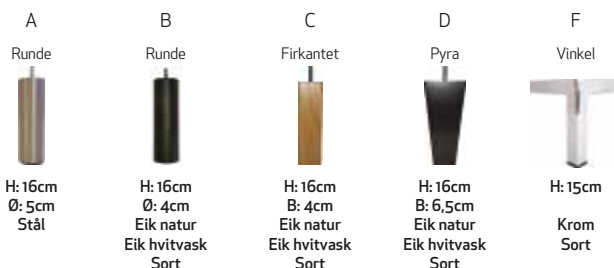

bygge system : mandal dun

Fleksibelt byggekonsept med mange muligheter

Mandal Dun modulserie er en sofa som oser av komfort og tidløst design. Seteputene består av en skumkjerne med et topplag av dun og skum, mens ryggputene består av en blanding av fiber og skum. Dette gjør at Mandal Dun er myk og hyggelig å sitte i. Både sete- og ryggputer er vendbare i tekstil.

Armvalg

Flere muligheter

Tilleggsutstyr:

- Nakkestøtte foam eller soft
- Armbeskytter
- Pall med oppbevaring

Velg rygg og seteputer, gjelder for 3-seter

På 3-seter kan du velge antall rygg- og seteputer. 3 puter eller 2 større puter som benevnes DUO.

Bekledning

Du kan velge mellom tekstil og hud bekledning i en rekke moderne og tidsriktige farger. Kontakt din lokale forhandler for å se tekstil- og hudprøver. Mandal Dun har et soft uttrykk. For alle typer myke puter anbefaler vi at putene bankes/ristes/vendes regelmessig for å beholde fasongen. Man må også regne med noen folder i tekstilet, dette varierer litt alt etter hvilke tekstil/hud som velges.

Beinvalg

Velg hjørnemodul

På modellen Mandal Dun kan man velge mellom stor eller vanlig hjørnemodul.