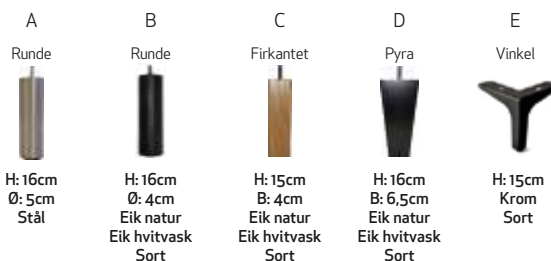

Arm

Velg rygg og seteputer, gjelder for 3-seter

3 puter

DUO puter

På 3-seter kan du velge antall rygg- og seteputer. 3 puter eller 2 større puter som benevnes DUO.

Flere muligheter

Tilleggsutstyr:

- Nakkestøtte soft
- Pall med oppbevaring

Beinvalg

Hjellegjerde
furniture of Norway

bygg din egen sofa

Velg moduler etter ditt møbleringsbehov

Moduler både til store og små oppsett

Møbleringsalternativer

Målene kan variere med +/- 3 cm

På møbelalternativene er målene oppgitt med arm på 12 cm