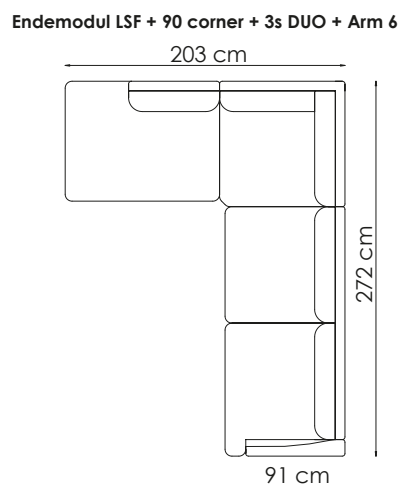

Beinvalg

Hjellegjerde
furniture of Norway

bygg din egen sofa

Velg moduler etter ditt møbleringsbehov

Moduler både til store og små oppsett

Møbleringsalternativer

Målene kan variere med +/- 3 cm

På møbelalternativene er målene oppgitt med arm på 12 cm

Dybde: 91cm
Høyde: 84cm

Sittedybde: 58cm
Sitt høyde: 46cm

bygge system : duett

www.hjellegjerde.no

Hjellegjerde
furniture of Norway