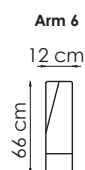

bygge system : duett

Lun og innbydende modell med klassiske linjer

Duett sofa er et elegant modulsystem med karakteristiske pute detaljer. Modellen har et mykt urykk som inviterer til avslapning og rekreasjon. Seteputene består av en skumkjerne med et topplag av dun og skum, mens ryggputene består av en blanding av fiber og skum. Ryggputene er vendbare i tekstil.

Arm

Velg rygg og seteputer, gjelder for 3-seter

På 3-seter kan du velge antall rygg- og seteputer. 3 puter eller 2 større puter som benevnes DUO.

Flere muligheter

Tilleggsutstyr:

- Nakkestøtte soft
- Pall med oppbevaring

Bekledning

Du kan velge mellom tekstil og hud bekledning i en rekke moderne og tidsriktige farger. Kontakt din lokale forhandler for å se tekstil- og hudprøver. Duett sofa har et soft og stilfullt uttrykk. For alle typer myke puter anbefaler vi at putene bankes/ristes regelmessig for å beholde fasongen. Man må også regne med noen folder i tekstilet, dette varierer litt alt etter hvilke tekstil som velges.

Beinvalg