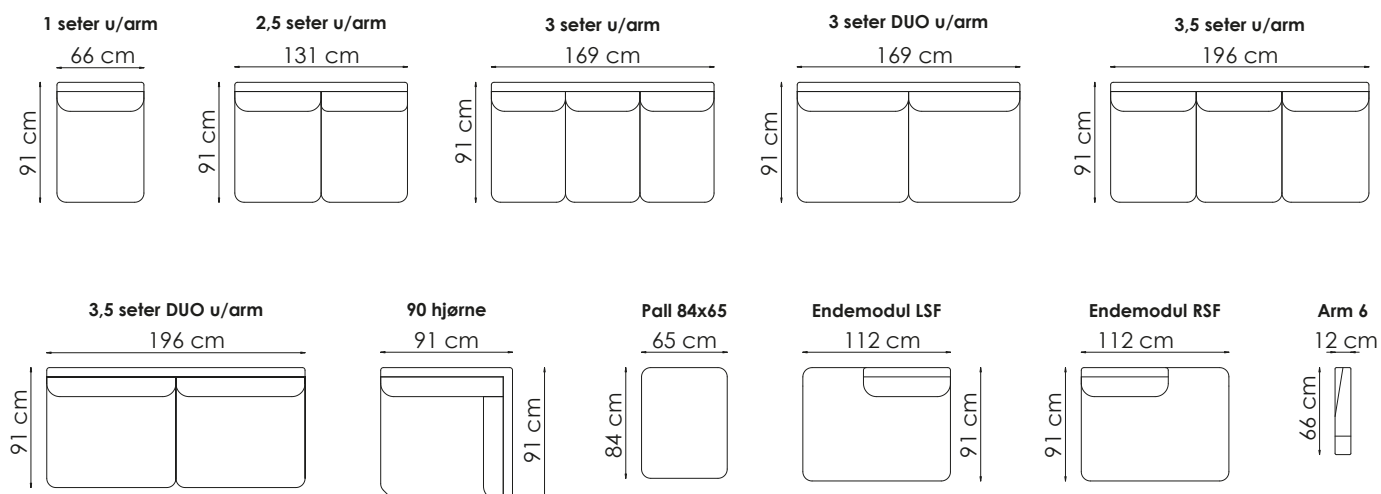

Beinvalg

Hjellegjerde
furniture of Norway

bygg din egen sofa

Velg moduler etter ditt møbleringsbehov

Moduler både til store og små oppsett

Møbleringsalternativer

Målene kan variere med +/- 3 cm

På møbelalternativene er målene oppgitt med arm på 12 cm

Dybde: 91cm
Høyde: 84cm

Sittedybde: 58cm
Sitt høyde: 46cm

bygge system : duett

www.hjellegjerde.no

Hjellegjerde
furniture of Norway