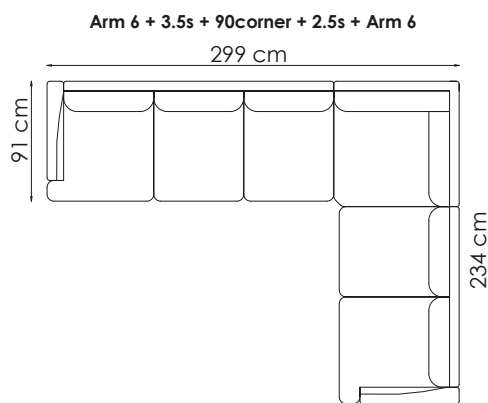

Beinvalg

Hjellegjerde
furniture of Norway

bygg din egen sofa

Velg moduler etter ditt møbleringsbehov

Moduler både til store og små oppsett

Møbleringsalternativer

Målene kan variere med +/- 3 cm

På møbelalternativene er målene oppgitt med arm på 12 cm

Dybde: 91cm
Høyde: 84cm

Sittedybde: 58cm
Sitt høyde: 46cm

bygge system : duett

www.hjellegjerde.no

Hjellegjerde
furniture of Norway