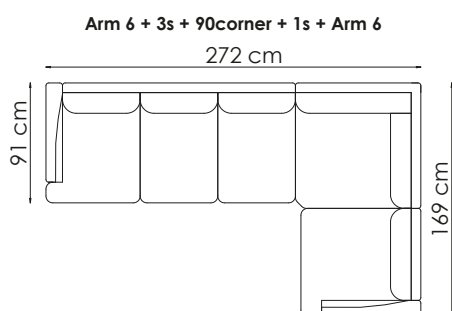

Beinvalg

Hjellegjerde
furniture of Norway

bygg din egen sofa

Velg moduler etter ditt møbleringsbehov

Moduler både til store og små oppsett

Møbleringsalternativer

Målene kan variere med +/- 3 cm

På møbelalternativene er målene oppgitt med arm på 12 cm

Dybde: 91cm
Høyde: 84cm

Sittedybde: 58cm
Sitt høyde: 46cm

bygge system : duett

www.hjellegjerde.no

Hjellegjerde
furniture of Norway