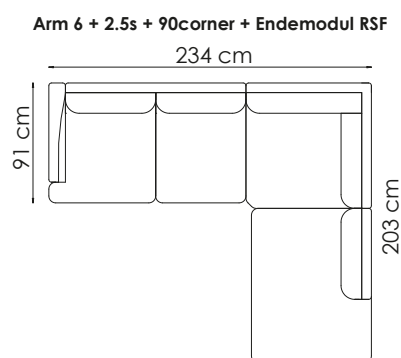

Beinvalg

Hjellegjerde
furniture of Norway

bygg din egen sofa

Velg moduler etter ditt møbleringsbehov

Moduler både til store og små oppsett

Møbleringsalternativer

Målene kan variere med +/- 3 cm

På møbelalternativene er målene oppgitt med arm på 12 cm

Dybde: 91cm
Høyde: 84cm

Sittedybde: 58cm
Sitt høyde: 46cm

bygge system : duett

www.hjellegjerde.no

Hjellegjerde
furniture of Norway