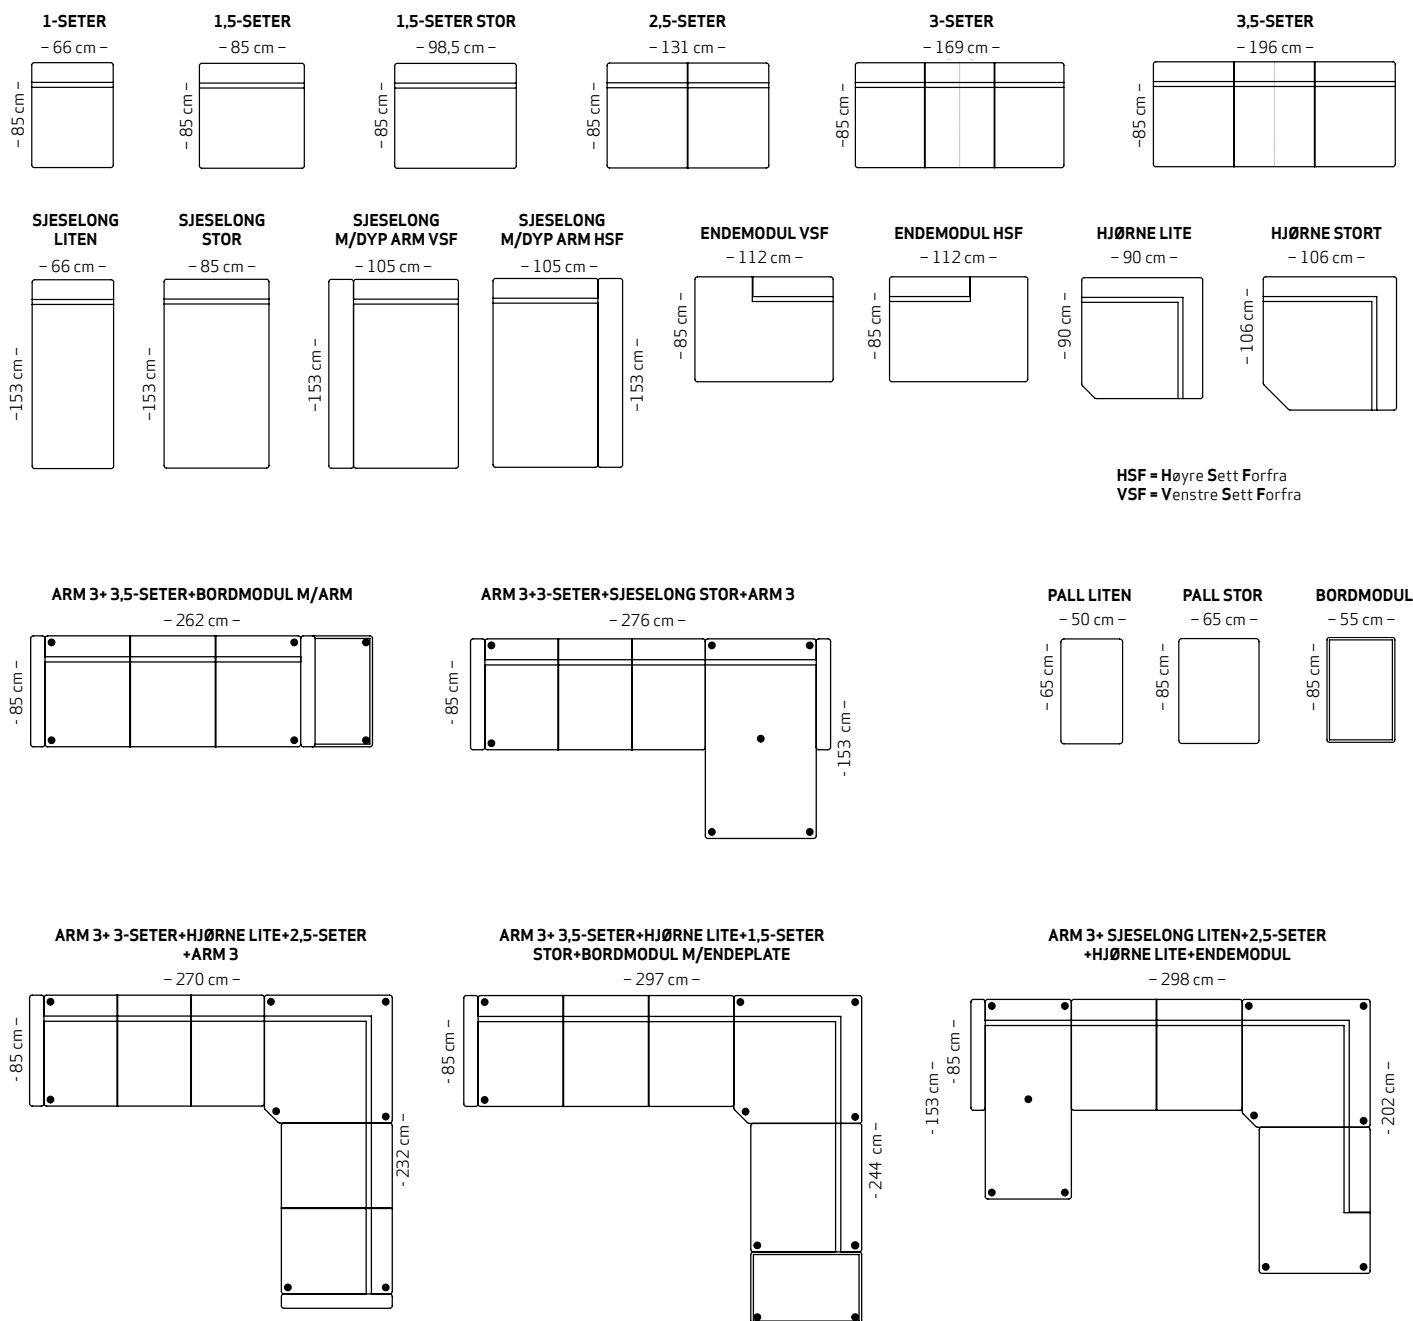

Myk rektangulær ryggpute
Myk setepute

Kaldskum rektangulær ryggpute
Kaldskum setepute

Pall liten 50x65 cm

Pall stor 65x85 cm

Armvalg

Arm 1
B: 21 cm
H: 51 cm

Arm 2
B: 12 cm
H: 51 cm

Arm 3
B: 11 cm
H: 51 cm

Arm 4
B: 7 cm
H: 51 cm

Benvalg

Rund
H: 16 cm
Ø: 5 cm

Rund
H: 16 cm
Ø: 4 cm

Firkant
H: 15 cm
B: 4 cm

Pyra
H: 16 cm
B: 6,5 cm (topp)

Vinkel
H: 15 cm

stål

Stål
krom

Stål
sort

Bygg din egen sofa

Velg moduler etter ditt møbleringsbehov

Dette er et lite utvalg av de utallige oppsettene Anne 20 består av. Alle mål på tegninger er med arm 3 og bredde 11 cm, og hjørne lite. Bein på Anne 20 modellen kan plasseres enten på modul eller armlener, ikke begge deler. Hva en velger har kun betydning visuelt, praktisk er det ingen forskjell.

Dybde: 85 cm - Høyde 86 cm - Sittedybde: 56 cm - Sitte høyde 47 cm

anne 20 modulsystem

Hjellegjerde®

hjellegjerde.no

Hjellegjerde®
furniture of Norway