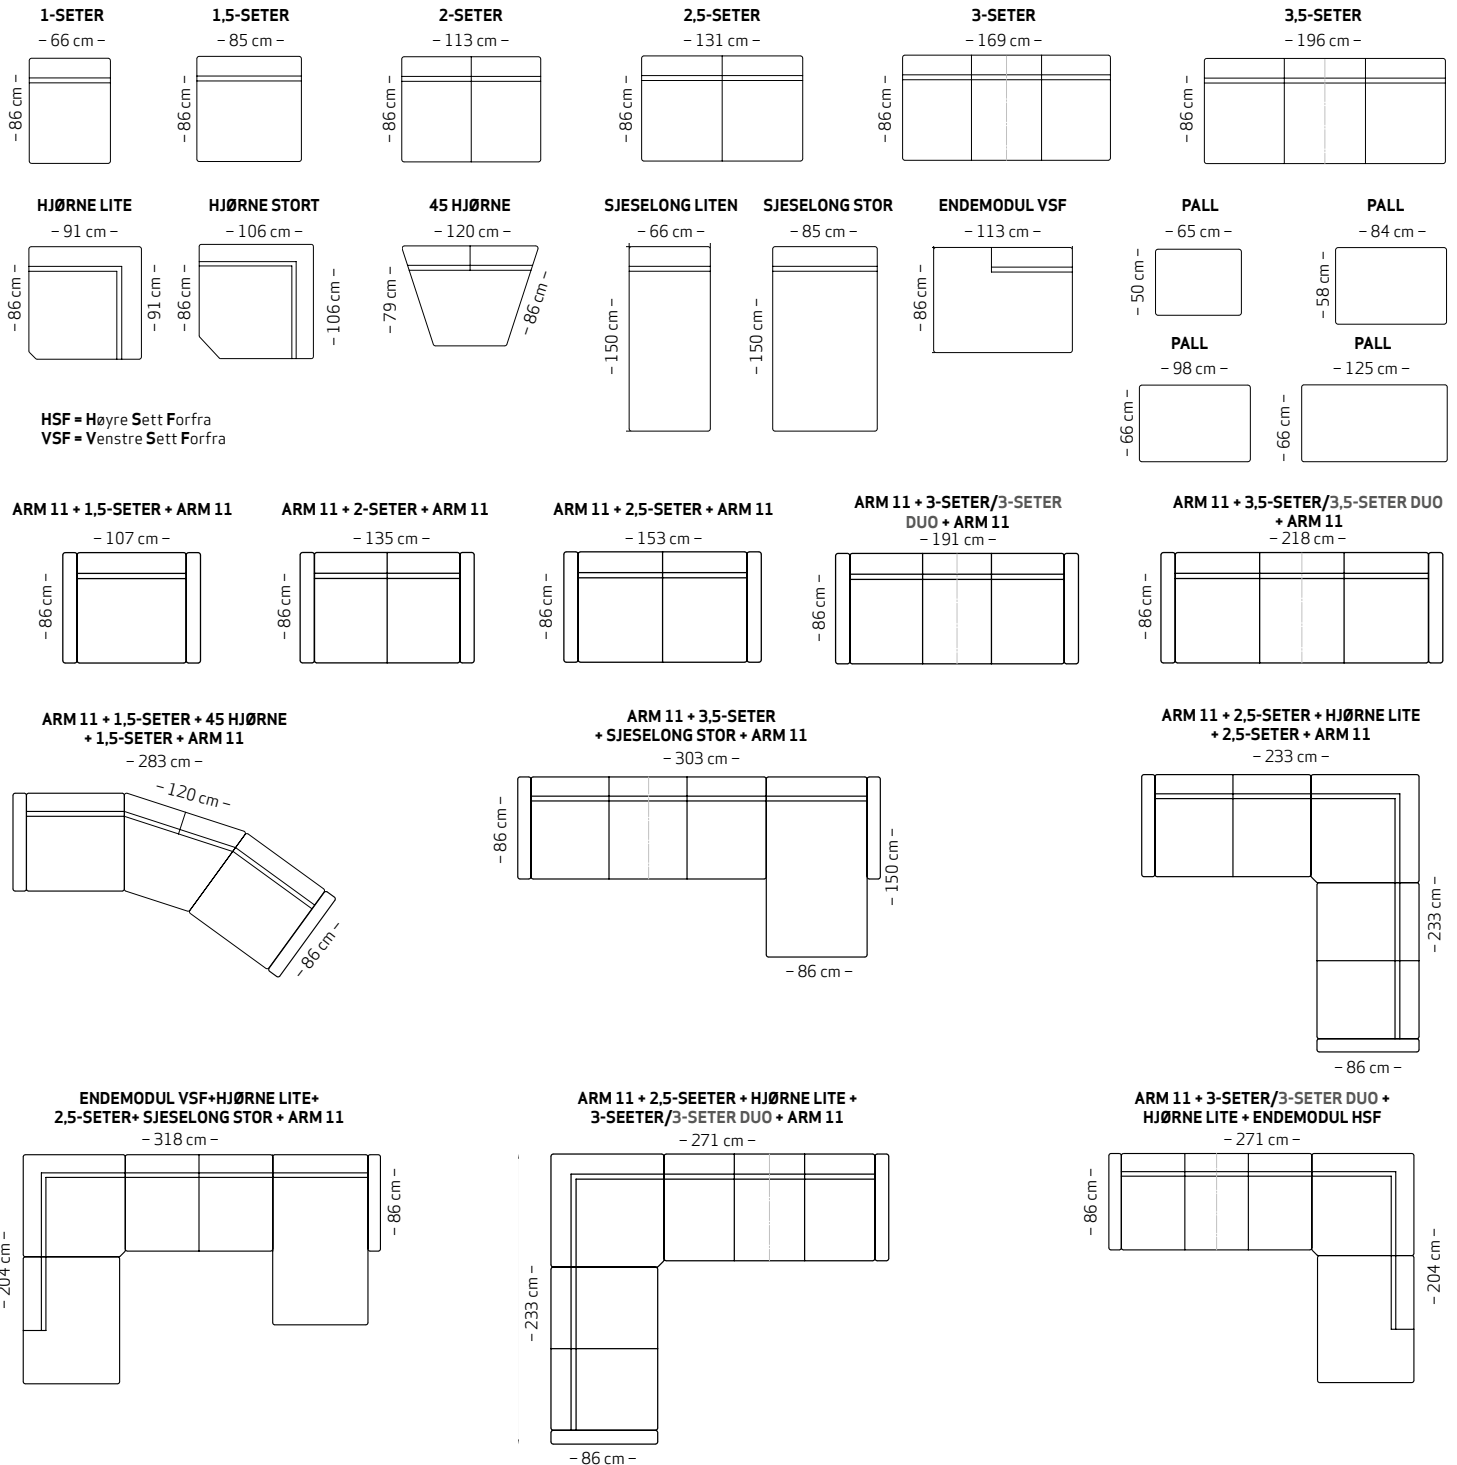

### Beinvalg

**Vinkel**  
H: 13 cm

krom  
sort

**Firkantet**  
H: 6,5 cm  
H: 9 cm  
H: 12 cm  
B: 5 cm

eik natur  
eik hvitvask  
sort

**Runde**  
H: 6,5 cm  
H: 9 cm  
H: 12 cm  
Ø: 5 cm

stål

**Runde**  
H: 6,5 cm  
H: 9 cm  
H: 12 cm  
Ø: 5,5 cm

### Armvalg

**Arm 1**  
B: 15 cm  
H: 56 cm

**Arm 3**  
B: 12 cm  
H: 56 cm

**Arm 4**  
B: 29 cm  
H: 45 cm

**Arm 5**  
B: 17 cm  
H: 55 cm

**Arm 6**  
B: 25 cm  
H: 52 cm

**Arm 11**  
B: 11 cm  
H: 56 cm

# Bygg din egen sofa

Velg moduler etter ditt møbleringsbehov

Dette er et lite utvalg av de utallige oppsettene Mantovani består av. Alle mål på tegninger er med arm 11 og bredde 11 cm, hjørne lite og sjeselong stor. Bein på Mantovani modellen kan plasseres enten på modul eller armlener, ikke begge deler. Hva en velger har kun betydning visuelt.

**Dybde: 86 cm - Høyde 81 cm - Sittedybde: 54 cm - Sitt høyde 45 cm**