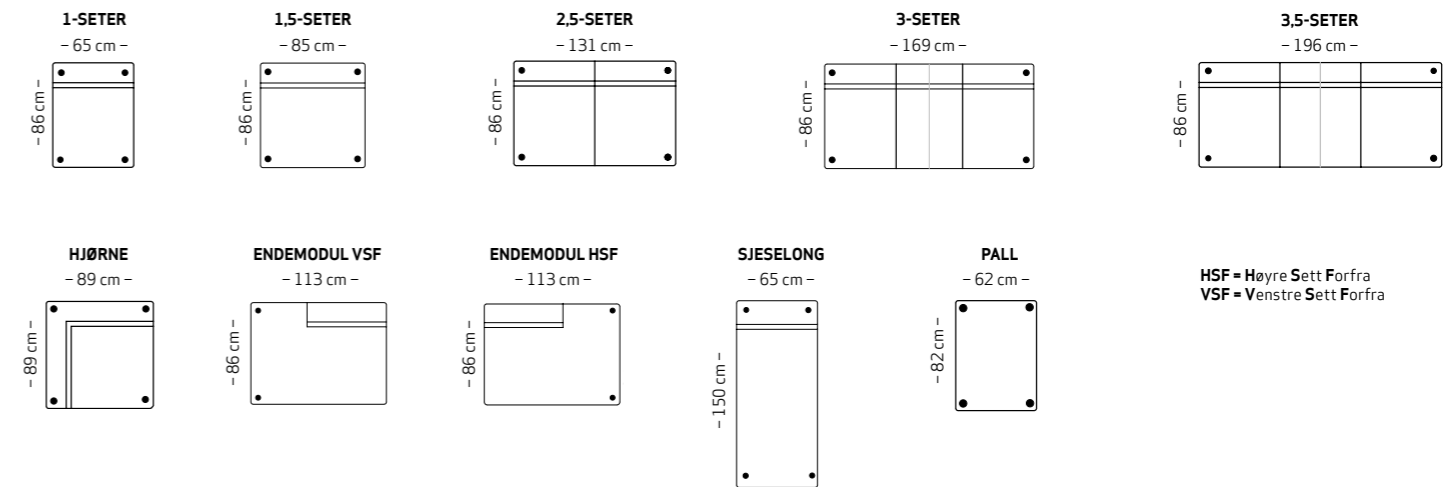

ellinor 21 modulsystem

Bekledning i alle Hjellegjerde sine tekstiler

Bygg din egen sofa

Velg moduler etter ditt møbleringsbehov

- Ellinor er en stilren og tidløs modell med mange muligheter
- Velg tekstil, farge, armer og bein etter eget ønske og smak
- Tilbehør som nakkestøtte, pall, magasinlomme, armbeskyttere og pynteputer
- Alle sete- og ryggputer er vendbare, med unntak av endemodul setepute

Armvalg

Putevalg

På 3- og 3,5-seter kan man også velge DUO (2 større puter) eller 3 puter.

Ellinor modellen har faste kaldskum puter. Man må regne med noen folder i tekstilet, dette varierer alt etter hvilket tekstil som velges.

Benvalg

Farger til bein

Dette er et lite utvalg av de utallige oppsettene Ellinor består av. Alle mål på tegninger er med arm 1 med bredde 17 cm. Bein på Ellinor modellen kan plasseres enten på modul eller armlener, ikke begge deler. Hva en velger har kun betydning visuelt, praktisk er det ingen forskjell.

Dybde: 86 cm - Høyde 83 cm - Sittedybde: 55 cm - Sittehøyde 45 cm