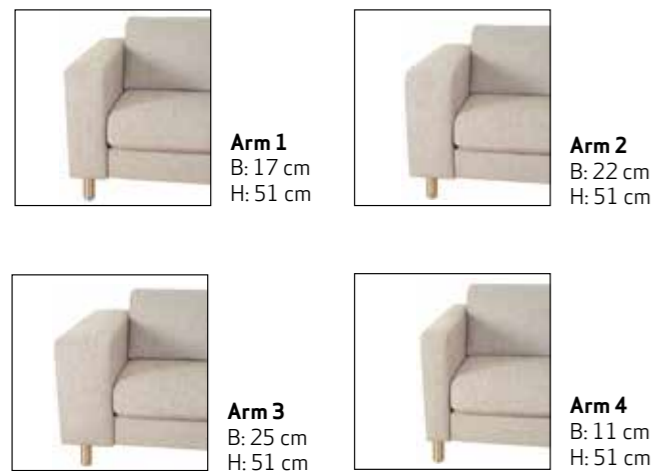

Armvalg

Putevalg

På 3- og 3,5-seter kan man også velge DUO (2 større puter) eller 3 puter.

Ellinor modellen har faste kaldskum puter. Man må regne med noen folder i tekstilet, dette varierer alt etter hvilket tekstil som velges.