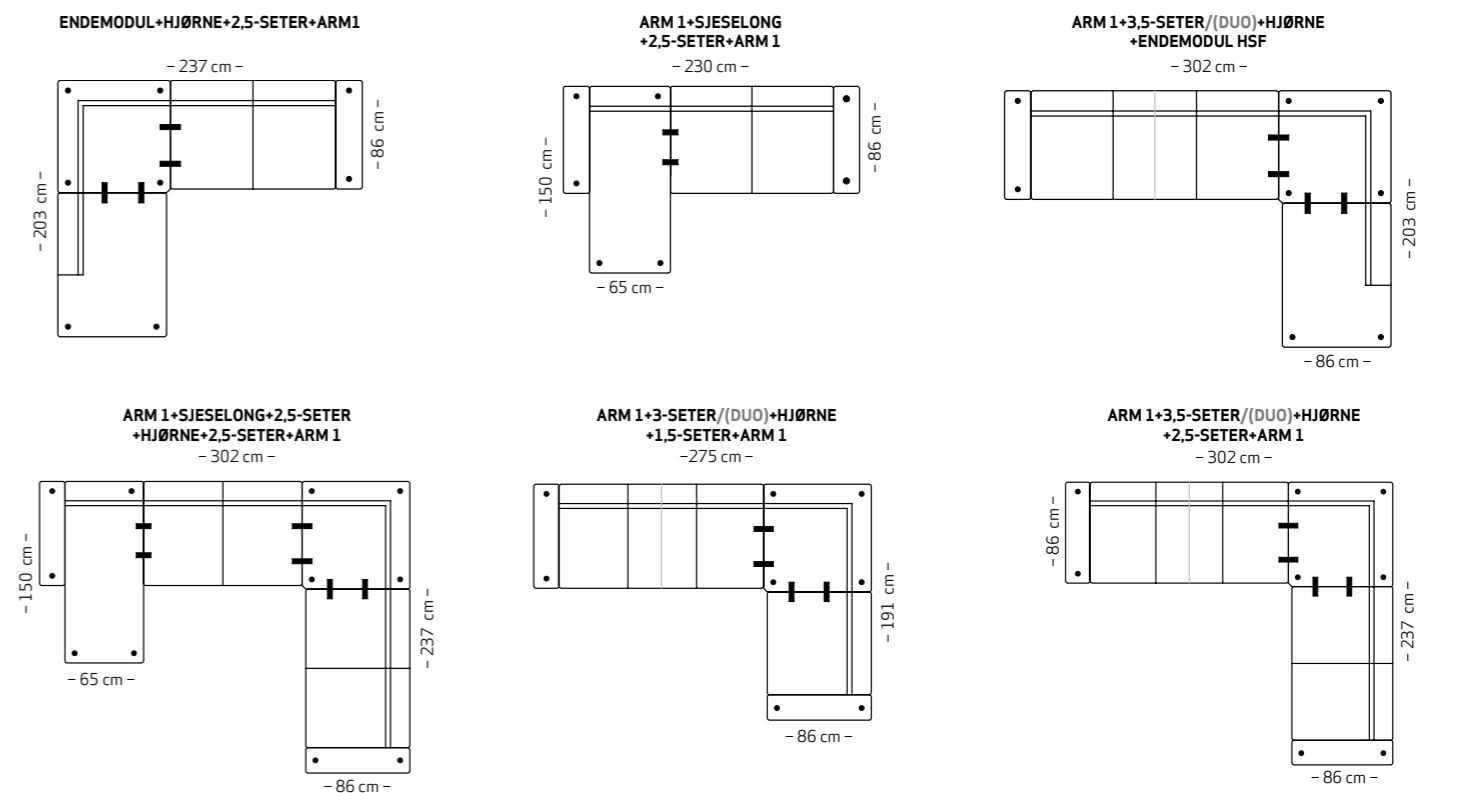

ellinor 21 modulsystem

Bekledning i alle Hjellegjerde sine tekstiler

Bygg din egen sofa

Velg moduler etter ditt møbleringsbehov

- Ellinor er en stilren og tidløs modell med mange muligheter
- Velg tekstil, farge, armer og bein etter eget ønske og smak
- Tilbehør som nakkestøtte, pall, magasinlomme, armbeskyttere og pynteputer
- Alle sete- og ryggputer er vendbare, med unntak av endemodul setepute

Armvalg

Putevalg

På 3- og 3,5-seter kan man også velge DUO (2 større puter) eller 3 puter.

Ellinor modellen har faste kaldskum puter. Man må regne med noen folder i tekstilet, dette varierer alt etter hvilket tekstil som velges.

Benvalg

Farger til bein

Dette er et lite utvalg av de utallige oppsettene Ellinor består av. Alle mål på tegninger er med arm 1 med bredde 17 cm. Bein på Ellinor modellen kan plasseres enten på modul eller armlener, ikke begge deler. Hva en velger har kun betydning visuelt, praktisk er det ingen forskjell.

Dybde: 86 cm - Høyde 83 cm - Sittedybde: 55 cm - Sittehøyde 45 cm