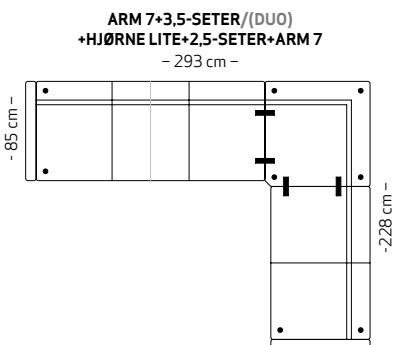

## Benvalg

**Rund**  
H: 16 cm  
Ø: 5 cm

**Rund**  
H: 16 cm  
Ø: 4 cm

**Firkant**  
H: 15 cm  
B: 4 cm

**Pyra**  
H: 16 cm  
B: 6,5 cm (topp)

**Vinkel**  
H: 15 cm

stål

natur  
hvitvask  
sort

# Bygg din egen sofa

Velg moduler etter ditt møbleringsbehov

Dette er et lite utvalg av de utallige oppsettene Mandal består av. Alle mål på tegninger er med arm 7 med bredde 7 cm, og hjørne lite. Bein på Mandal modellen kan plasseres enten på modul eller armlener, ikke begge deler. Hva en velger har kun betydning visuelt, praktisk er det ingen forskjell.

**Dybde: 85 cm - Høyde 82 cm - Sittedybde: 56 cm - Sitte høyde 46 cm**