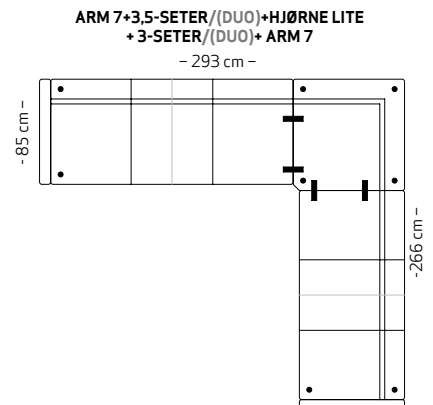

## Armvalg

**Arm 7**  
B: 7 cm  
H: 51 cm

**Arm 11**  
B: 11 cm  
H: 51 cm

**Arm 16**  
B: 11 cm  
H: 45 cm

**Arm 22**  
B: 11 cm  
H: 50 cm

Fast setepute. Fast ryggpute.

Fast setepute. Myk ryggpute.

Myk setepute. Myk ryggpute.

## Benvalg

**Rund**  
H: 16 cm  
Ø: 5 cm

**Rund**  
H: 16 cm  
Ø: 4 cm

**Firkant**  
H: 15 cm  
B: 4 cm

**Pyra**  
H: 16 cm  
B: 6,5 cm (topp)

**Vinkel**  
H: 15 cm

stål

natur  
hvitvask  
sort

# Bygg din egen sofa

Velg moduler etter ditt møbleringsbehov

Dette er et lite utvalg av de utallige oppsettene Mandal består av. Alle mål på tegninger er med arm 7 med bredde 7 cm, og hjørne lite. Bein på Mandal modellen kan plasseres enten på modul eller armlener, ikke begge deler. Hva en velger har kun betydning visuelt, praktisk er det ingen forskjell.

**Dybde: 85 cm - Høyde 82 cm - Sittedybde: 56 cm - Sitte høyde 46 cm**