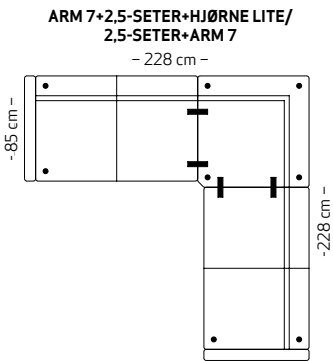

## Armvalg

**Arm 7**  
B: 7 cm  
H: 51 cm

**Arm 11**  
B: 11 cm  
H: 51 cm

**Arm 16**  
B: 11 cm  
H: 45 cm

**Arm 22**  
B: 11 cm  
H: 50 cm

Fast setepute. Fast ryggpute.

Fast setepute. Myk ryggpute.

Myk setepute. Myk ryggpute.

## Benvalg

**Rund**  
H: 16 cm  
Ø: 5 cm

**Rund**  
H: 16 cm  
Ø: 4 cm

**Firkant**  
H: 15 cm  
B: 4 cm

**Pyra**  
H: 16 cm  
B: 6,5 cm (topp)

**Vinkel**  
H: 15 cm

stål

natur  
hvitvask  
sort

# Bygg din egen sofa

Velg moduler etter ditt møbleringsbehov

Dette er et lite utvalg av de utallige oppsettene Mandal består av. Alle mål på tegninger er med arm 7 med bredde 7 cm, og hjørne lite. Bein på Mandal modellen kan plasseres enten på modul eller armlener, ikke begge deler. Hva en velger har kun betydning visuelt, praktisk er det ingen forskjell.

**Dybde: 85 cm - Høyde 82 cm - Sittedybde: 56 cm - Sitte høyde 46 cm**