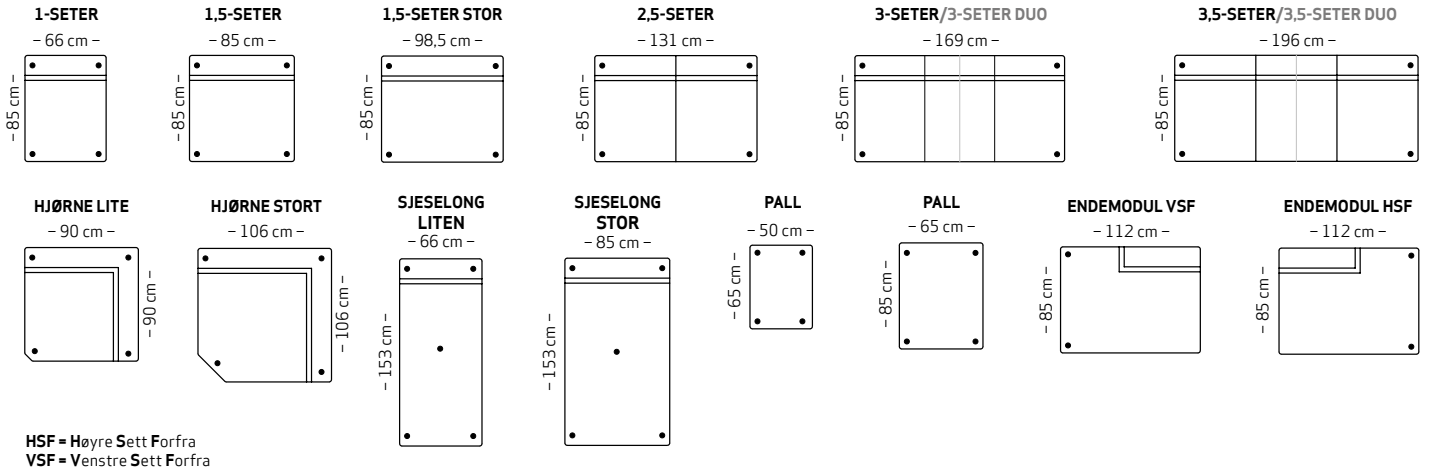

## Benvalg

**Rund**  
H: 16 cm  
Ø: 5 cm

**Rund**  
H: 16 cm  
Ø: 4 cm

**Firkant**  
H: 15 cm  
B: 4 cm

**Pyra**  
H: 16 cm  
B: 6,5 cm (topp)

**Vinkel**  
H: 15 cm

stål

natur  
hvitvask  
sort

# Bygg din egen sofa

Velg moduler etter ditt møbleringsbehov

Dette er et lite utvalg av de utallige oppsettene Mandal består av. Alle mål på tegninger er med arm 7 med bredde 7 cm, og hjørne lite. Bein på Mandal modellen kan plasseres enten på modul eller armlener, ikke begge deler. Hva en velger har kun betydning visuelt, praktisk er det ingen forskjell.

**Dybde: 85 cm - Høyde 82 cm - Sittedybde: 56 cm - Sitte høyde 46 cm**