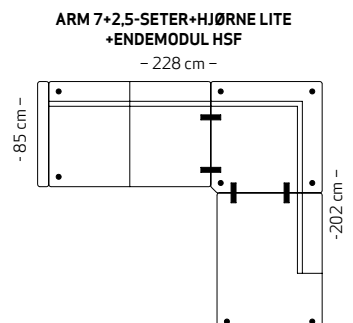

# Bygg din egen sofa

Velg moduler etter ditt møbleringsbehov

Dette er et lite utvalg av de utallige oppsettene Mandal består av. Alle mål på tegninger er med arm 7 med bredde 7 cm, og hjørne lite. Bein på Mandal modellen kan plasseres enten på modul eller armlener, ikke begge deler. Hva en velger har kun betydning visuelt, praktisk er det ingen forskjell.

**Dybde: 85 cm - Høyde 82 cm - Sittedybde: 56 cm - Sitte høyde 46 cm**