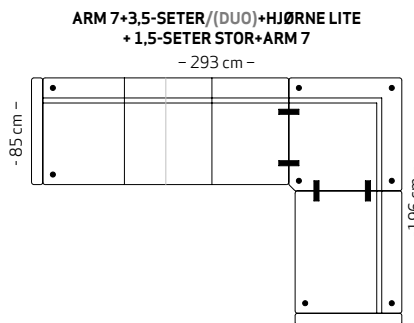

## Benvalg

**Rund**  
H: 16 cm  
Ø: 5 cm

**Rund**  
H: 16 cm  
Ø: 4 cm

**Firkant**  
H: 15 cm  
B: 4 cm

**Pyra**  
H: 16 cm  
B: 6,5 cm (topp)

**Vinkel**  
H: 15 cm

stål

natur  
hvitvask  
sort

# Bygg din egen sofa

Velg moduler etter ditt møbleringsbehov

Dette er et lite utvalg av de utallige oppsettene Mandal består av. Alle mål på tegninger er med arm 7 med bredde 7 cm, og hjørne lite. Bein på Mandal modellen kan plasseres enten på modul eller armlener, ikke begge deler. Hva en velger har kun betydning visuelt, praktisk er det ingen forskjell.

**Dybde: 85 cm - Høyde 82 cm - Sittedybde: 56 cm - Sitte høyde 46 cm**