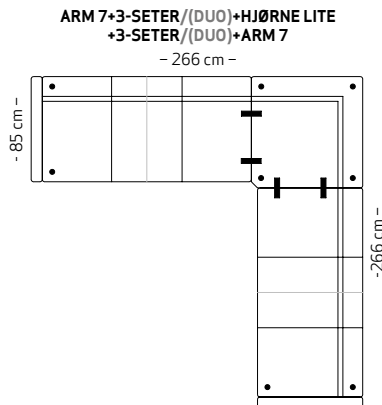

## Benvalg

**Rund**  
H: 16 cm  
Ø: 5 cm

**Rund**  
H: 16 cm  
Ø: 4 cm

**Firkant**  
H: 15 cm  
B: 4 cm

**Pyra**  
H: 16 cm  
B: 6,5 cm (topp)

**Vinkel**  
H: 15 cm

stål

natur  
hvitvask  
sort

# Bygg din egen sofa

Velg moduler etter ditt møbleringsbehov

Dette er et lite utvalg av de utallige oppsettene Mandal består av. Alle mål på tegninger er med arm 7 med bredde 7 cm, og hjørne lite. Bein på Mandal modellen kan plasseres enten på modul eller armlener, ikke begge deler. Hva en velger har kun betydning visuelt, praktisk er det ingen forskjell.

**Dybde: 85 cm - Høyde 82 cm - Sittedybde: 56 cm - Sitte høyde 46 cm**