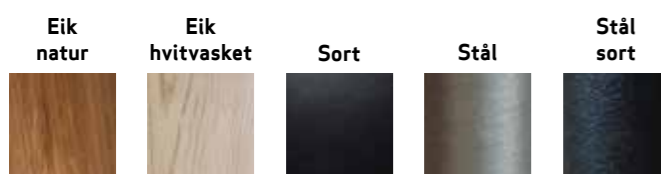

Arm 16
B: 11 cm
H: 45 cm

Arm 22
B: 11 cm
H: 50 cm

Benvalg

Rund
H: 16 cm
Ø: 5 cm

Rund
H: 16 cm
Ø: 4 cm

Firkant
H: 15 cm
B: 4 cm

Pyra
H: 16 cm
B: 6,5 cm (topp)

Vinkel
H: 15 cm

stål

natur
hvitvask
sort

natur
hvitvask
sort

natur
hvitvask
sort

krom
sort

Farger til bein

Dette er et lite utvalg av de utallige oppsettene Mandal består av. Alle mål på tegninger er med arm 7 med bredde 7 cm, og hjørne lite. Bein på Mandal modellen kan plasseres enten på modul eller armlener, ikke begge deler. Hva en velger har kun betydning visuelt, praktisk er det ingen forskjell.