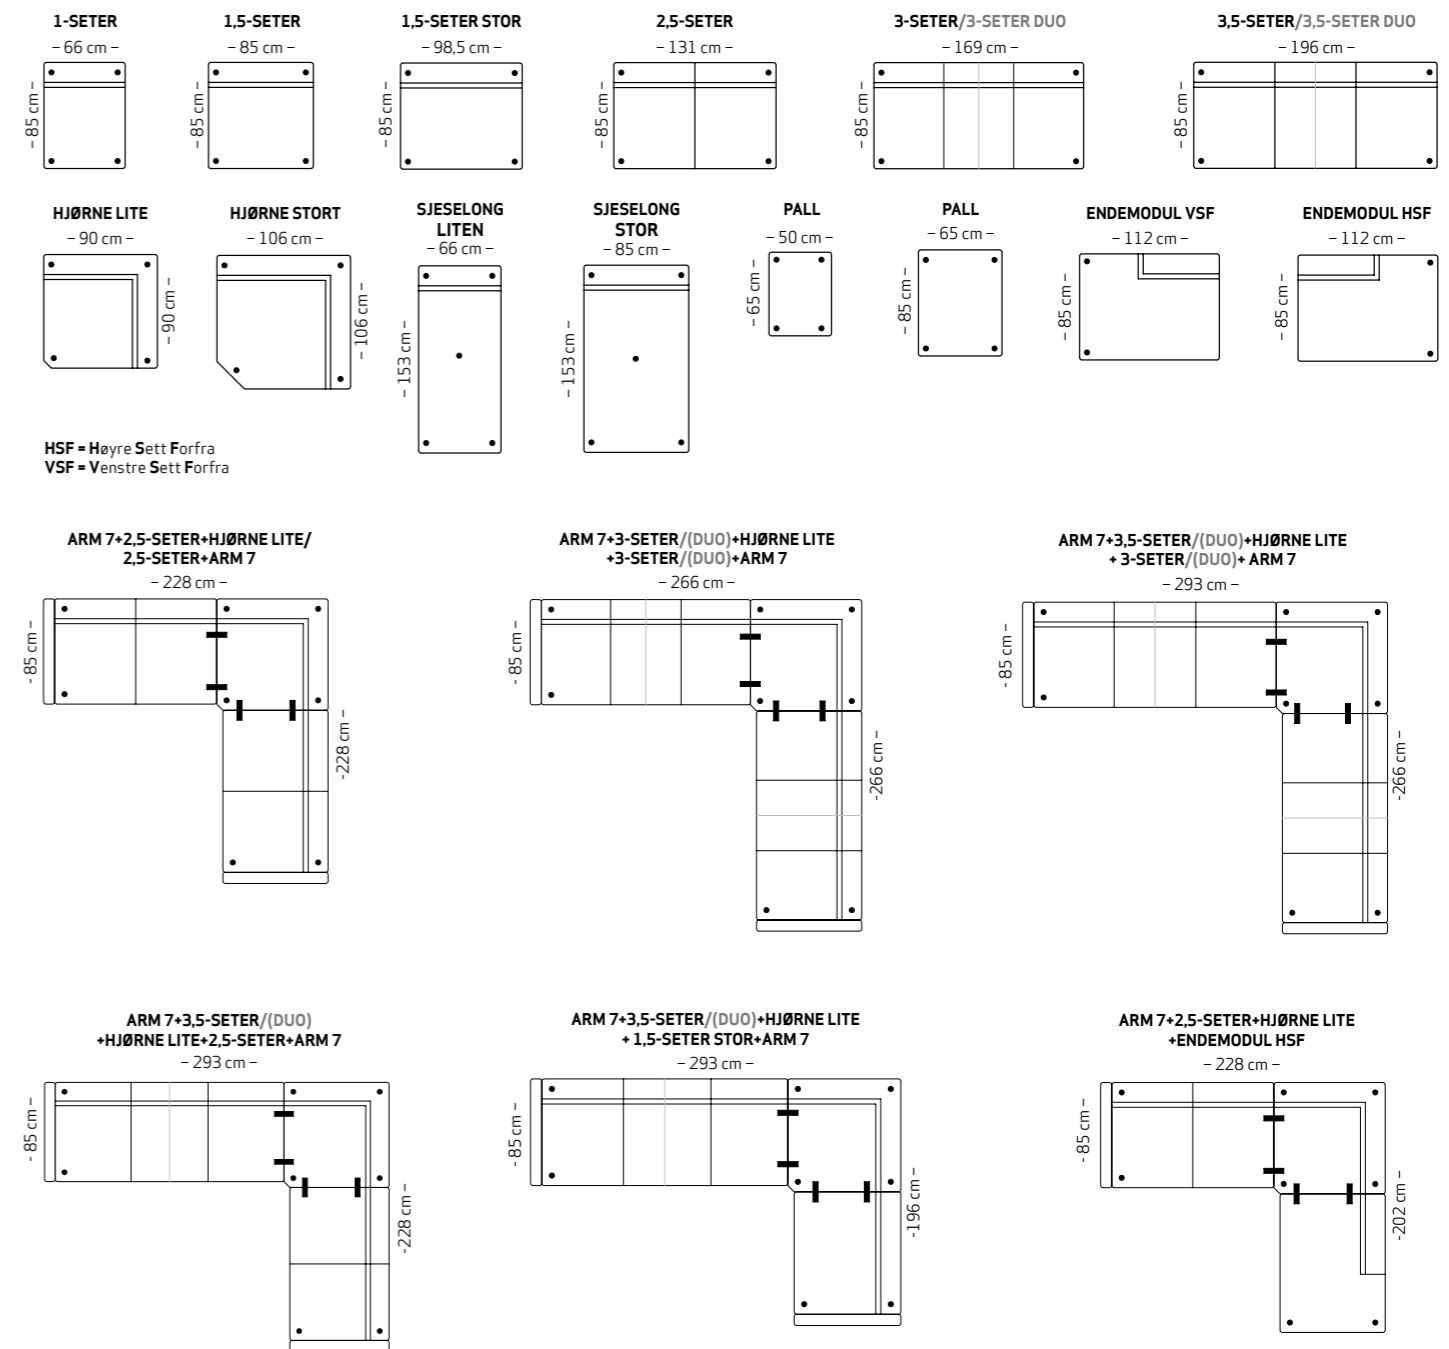

På 3- og 3,5-seter kan man også velge DUO (2 større puter) eller 3 puter.

Fast setepute. Fast ryggpute.

Fast setepute. Myk ryggpute.

Myk setepute. Myk ryggpute.

Armvalg

Arm 7
B: 7 cm
H: 51 cm

Arm 11
B: 11 cm
H: 51 cm

Arm 16
B: 11 cm
H: 45 cm

Arm 22
B: 11 cm
H: 50 cm

Benvalg

Rund
H: 16 cm
Ø: 5 cm

Rund
H: 16 cm
Ø: 4 cm

Firkant
H: 15 cm
B: 4 cm

Pyra
H: 16 cm
B: 6,5 cm (topp)

Vinkel
H: 15 cm

stål

natur
hvitvask
sort

natur
hvitvask
sort

natur
hvitvask
sort

krom
sort

Farger til bein

Dette er et lite utvalg av de utallige oppsettene Mandal består av. Alle mål på tegninger er med arm 7 med bredde 7 cm, og hjørne lite. Bein på Mandal modellen kan plasseres enten på modul eller armlener, ikke begge deler. Hva en velger har kun betydning visuelt, praktisk er det ingen forskjell.

Dybde: 85 cm - Høyde 82 cm - Sittedybde: 56 cm - Sittehøyde 46 cm

mandal modulsystem

Hjellegjerde®

hjellegjerde.no

Hjellegjerde®
furniture of Norway