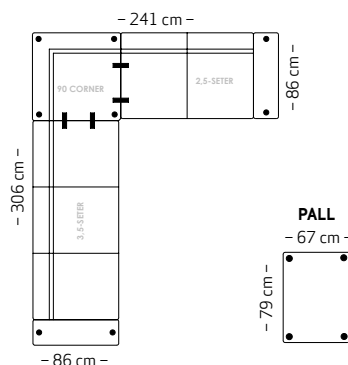

### Armvalg

**Arm 1**  
 B: 22 cm  
 H: 52 cm

**Arm 4**  
 B: 17 cm  
 H: 49 cm

### Beinvalg

**Runde stålbein**  
 H: 9 cm  
 H: 12 cm

**Runde trebein**  
 H: 9 cm  
 H: 12 cm

### Farger til bein

**Eik natur**

**Eik hvitvasket**

**Sort**

**SQUARE OPPSETT U**  
 ARM 1+2,5-SETER+90 HJØRNE+3,5-SETER  
 +PALL SJ+ARM 1

**SQUARE OPPSETT G**  
 ARM 1+3,5-SETER+90 HJØRNE  
 +2,5-SETER+ARM 1

På møbelalternativene er målene oppgitt med arm 1 på 22 cm. Målene kan variere med +/- 3 cm.