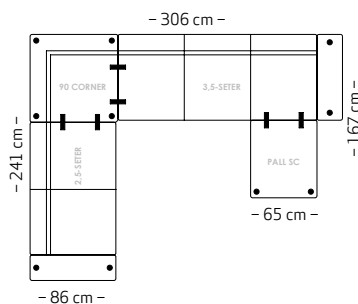

### Armvalg

**Arm 1**  
 B: 22 cm  
 H: 52 cm

**Arm 4**  
 B: 17 cm  
 H: 49 cm

### Beinvalg

**Runde stålbein**  
 H: 9 cm  
 H: 12 cm

**Runde trebein**  
 H: 9 cm  
 H: 12 cm

### Farger til bein

**Eik natur**

**Eik hvitvasket**

**Sort**

**SQUARE OPPSETT U**  
 ARM 1+2,5-SETER+90 HJØRNE+3,5-SETER  
 +PALL SJ+ARM 1

**SQUARE OPPSETT G**  
 ARM 1+3,5-SETER+90 HJØRNE  
 +2,5-SETER+ARM 1

På møbelalternativene er målene oppgitt med arm 1 på 22 cm. Målene kan variere med +/- 3 cm.