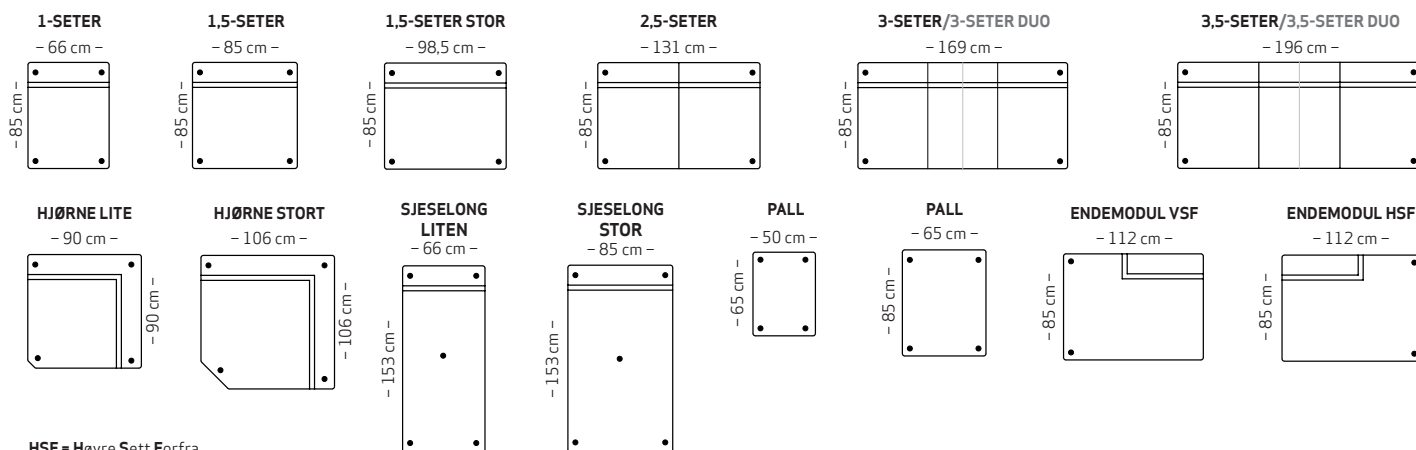

Fast setepute. Myk ryggpute.

Myk setepute. Myk ryggpute.

Benvalg

Rund
H: 16 cm
Ø: 5 cm

Rund
H: 16 cm
Ø: 4 cm

Firkant
H: 15 cm
B: 4 cm

Pyra
H: 16 cm
B: 6,5 cm (topp)

Vinkel
H: 15 cm

Sort

Stål

Stål
sort

Bygg din egen sofa

Velg moduler etter ditt møbleringsbehov

HSF = Høyre Sett Forfra
VSF = Venstre Sett Forfra

Dette er et lite utvalg av de utallige oppsettene Mandal består av. Alle mål på tegninger er med arm 7 med bredde 7 cm, og hjørne lite. Bein på Mandal modellen kan plasseres enten på modul eller armlener, ikke begge deler. Hva en velger har kun betydning visuelt, praktisk er det ingen forskjell.

Dybde: 85 cm - Høyde 82 cm - Sittedybde: 56 cm - Sitte høyde 46 cm

mandal modulsystem

Hjellegjerde®

hjellegjerde.no

Hjellegjerde®
furniture of Norway