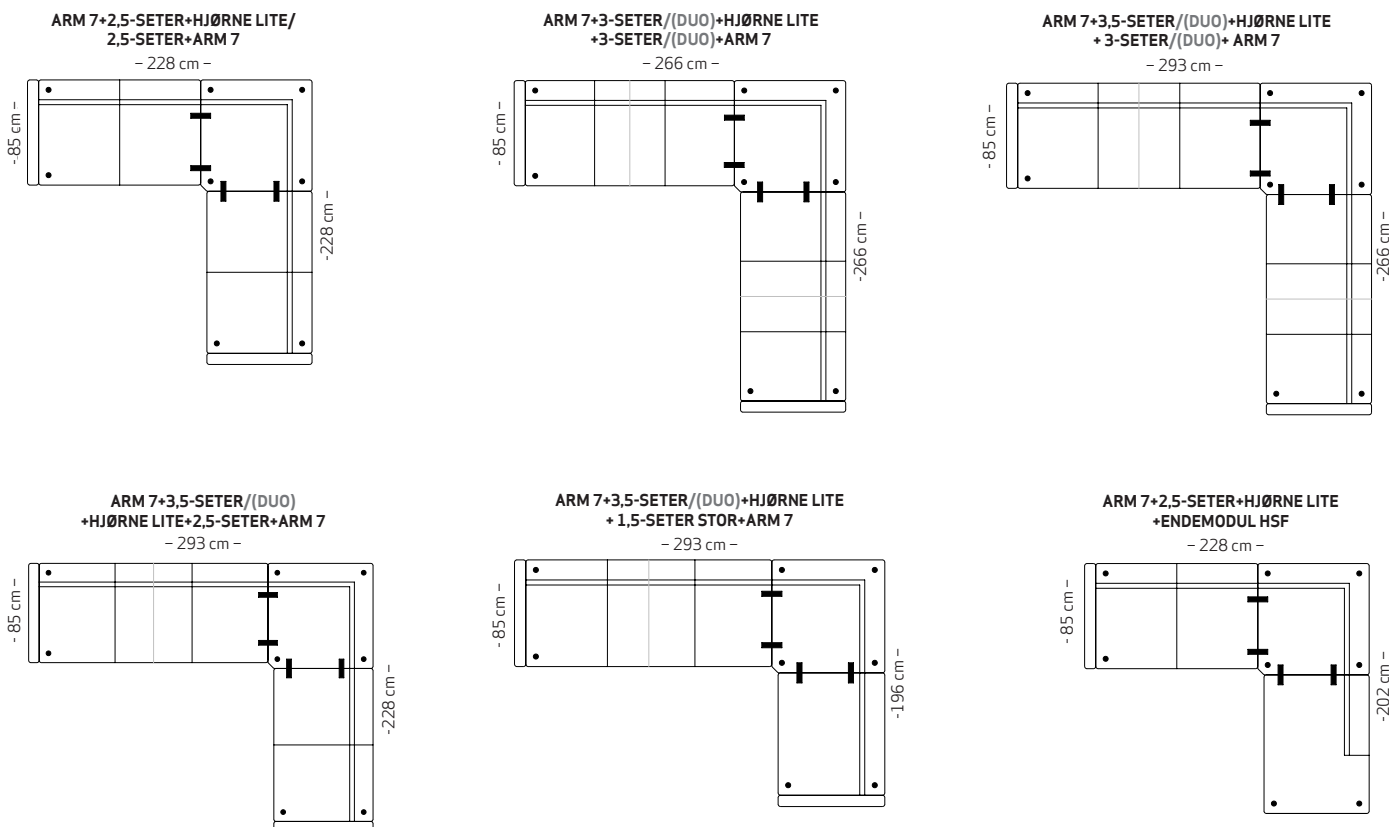

Fast setepute. Myk ryggpute.

Myk setepute. Myk ryggpute.

Benvalg

Rund
H: 16 cm
Ø: 5 cm

Rund
H: 16 cm
Ø: 4 cm

Firkant
H: 15 cm
B: 4 cm

Pyra
H: 16 cm
B: 6,5 cm (topp)

Vinkel
H: 15 cm

Sort

Stål

Stål
sort

Bygg din egen sofa

Velg moduler etter ditt møbleringsbehov

HSF = Høyre Sett Forfra
VSF = Venstre Sett Forfra

Dette er et lite utvalg av de utallige oppsettene Mandal består av. Alle mål på tegninger er med arm 7 med bredde 7 cm, og hjørne lite. Bein på Mandal modellen kan plasseres enten på modul eller armlener, ikke begge deler. Hva en velger har kun betydning visuelt, praktisk er det ingen forskjell.

Dybde: 85 cm - Høyde 82 cm - Sittedybde: 56 cm - Sitte høyde 46 cm

mandal modulsystem

Hjellegjerde®

hjellegjerde.no

Hjellegjerde®
furniture of Norway