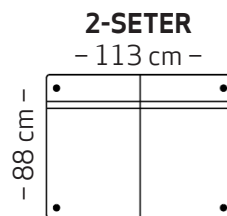

Benvalg

Skrå
H: 20 cm
Ø: 7 cm

eik natur
eik hvit
eik mokka
eik sort

Rett
H: 20 cm
Ø: 7 cm

eik natur
eik hvit
eik mokka
eik sort

Rett
H: 20 cm
Ø: 3 cm

børstet stål
sort stål

Trefarger til bein

Eik natur

Eik hvit

Eik mokka

Eik sort

Armvalg

Arm 21
B: 12 cm
H: 48 cm

Arm 23
B: 9 cm
H: 38 cm

Arm 28
B: 9 cm
H: 48 cm

Arm 29
B: 11 cm
H: 42 cm

Bygg din egen sofa

Velg moduler etter ditt møbleringsbehov

HSF = Høyre Sett Forfra
VSF = Venstre Sett Forfra

Bein på Hjellegjerde Høy modellen plasseres på modul, ikke på armlenet.
Tegningene er illustrert med beinfeste på modulene.

Dybde: 87 cm - Høyde 80 cm - Sittedybde: 55 cm - Sittehøyde 46 cm

Hjellegjerde høy modulsystem

by Hjellegjerde®

hjellegjerde.no

Hjellegjerde®
furniture of Norway