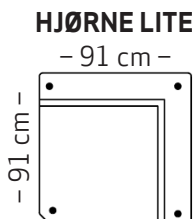

Benvalg

Skrå
H: 20 cm
Ø: 7 cm

eik natur
eik hvit
eik mokka
eik sort

Rett
H: 20 cm
Ø: 7 cm

eik natur
eik hvit
eik mokka
eik sort

Rett
H: 20 cm
Ø: 3 cm

børstet stål
sort stål

Trefarger til bein

Eik natur

Eik hvit

Eik mokka

Eik sort

Armvalg

Arm 21
B: 12 cm
H: 48 cm

Arm 23
B: 9 cm
H: 38 cm

Arm 28
B: 9 cm
H: 48 cm

Arm 29
B: 11 cm
H: 42 cm

Bygg din egen sofa

Velg moduler etter ditt møbleringsbehov

HSF = Høyre Sett Forfra
VSF = Venstre Sett Forfra

Bein på Hjellegjerde Høy modellen plasseres på modul, ikke på armlenet.
Tegningene er illustrert med beinfeste på modulene.

Dybde: 87 cm - Høyde 80 cm - Sittedybde: 55 cm - Sittehøyde 46 cm

Hjellegjerde høy modulsystem

by Hjellegjerde®

hjellegjerde.no

Hjellegjerde®
furniture of Norway