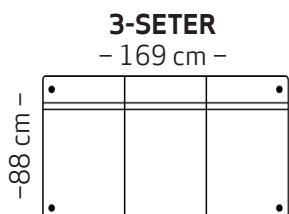

Benvalg

Skrå
H: 20 cm
Ø: 7 cm

eik natur
eik hvit
eik mokka
eik sort

Rett
H: 20 cm
Ø: 7 cm

eik natur
eik hvit
eik mokka
eik sort

Rett
H: 20 cm
Ø: 3 cm

børstet stål
sort stål

Trefarger til bein

Eik natur

Eik hvit

Eik mokka

Eik sort

Armvalg

Arm 21
B: 12 cm
H: 48 cm

Arm 23
B: 9 cm
H: 38 cm

Arm 28
B: 9 cm
H: 48 cm

Arm 29
B: 11 cm
H: 42 cm

Bygg din egen sofa

Velg moduler etter ditt møbleringsbehov

HSF = Høyre Sett Forfra
VSF = Venstre Sett Forfra

Bein på Hjellegjerde Høy modellen plasseres på modul, ikke på armlenet.
Tegningene er illustrert med beinfeste på modulene.

Dybde: 87 cm - Høyde 80 cm - Sittedybde: 55 cm - Sittehøyde 46 cm

Hjellegjerde høy modulsystem

by Hjellegjerde®

hjellegjerde.no

Hjellegjerde®
furniture of Norway