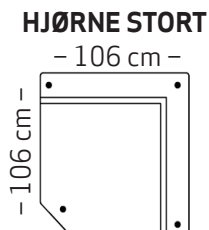

Benvalg

Skrå
H: 20 cm
Ø: 7 cm

eik natur
eik hvit
eik mokka
eik sort

Rett
H: 20 cm
Ø: 7 cm

eik natur
eik hvit
eik mokka
eik sort

Rett
H: 20 cm
Ø: 3 cm

børstet stål
sort stål

Trefarger til bein

Eik natur

Eik hvit

Eik mokka

Eik sort

Armvalg

Arm 21
B: 12 cm
H: 48 cm

Arm 23
B: 9 cm
H: 38 cm

Arm 28
B: 9 cm
H: 48 cm

Arm 29
B: 11 cm
H: 42 cm

Bygg din egen sofa

Velg moduler etter ditt møbleringsbehov

HSF = Høyre Sett Forfra
VSF = Venstre Sett Forfra

Bein på Hjellegjerde Høy modellen plasseres på modul, ikke på armlenet.
Tegningene er illustrert med beinfeste på modulene.

Dybde: 87 cm - Høyde 80 cm - Sittedybde: 55 cm - Sittehøyde 46 cm

Hjellegjerde høy modulsystem

by Hjellegjerde®

hjellegjerde.no

Hjellegjerde®
furniture of Norway