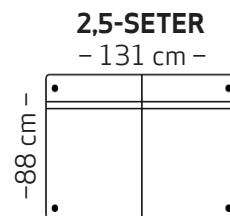

Benvalg

Skrå
H: 20 cm
Ø: 7 cm

eik natur
eik hvit
eik mokka
eik sort

Rett
H: 20 cm
Ø: 7 cm

eik natur
eik hvit
eik mokka
eik sort

Rett
H: 20 cm
Ø: 3 cm

børstet stål
sort stål

Trefarger til bein

Eik natur

Eik hvit

Eik mokka

Eik sort

Armvalg

Arm 21
B: 12 cm
H: 48 cm

Arm 23
B: 9 cm
H: 38 cm

Arm 28
B: 9 cm
H: 48 cm

Arm 29
B: 11 cm
H: 42 cm

Bygg din egen sofa

Velg moduler etter ditt møbleringsbehov

HSF = Høyre Sett Forfra
VSF = Venstre Sett Forfra

Bein på Hjellegjerde Høy modellen plasseres på modul, ikke på armlenet.
Tegningene er illustrert med beinfeste på modulene.

Dybde: 87 cm - Høyde 80 cm - Sittedybde: 55 cm - Sittehøyde 46 cm

Hjellegjerde høy modulsystem

by Hjellegjerde®

hjellegjerde.no

Hjellegjerde®
furniture of Norway