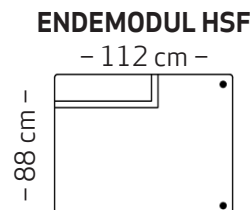

Benvalg

Skrå
H: 20 cm
Ø: 7 cm

eik natur
eik hvit
eik mokka
eik sort

Rett
H: 20 cm
Ø: 7 cm

eik natur
eik hvit
eik mokka
eik sort

Rett
H: 20 cm
Ø: 3 cm

børstet stål
sort stål

Trefarger til bein

Eik natur

Eik hvit

Eik mokka

Eik sort

Armvalg

Arm 21
B: 12 cm
H: 48 cm

Arm 23
B: 9 cm
H: 38 cm

Arm 28
B: 9 cm
H: 48 cm

Arm 29
B: 11 cm
H: 42 cm

Bygg din egen sofa

Velg moduler etter ditt møbleringsbehov

HSF = Høyre Sett Forfra
VSF = Venstre Sett Forfra

Bein på Hjellegjerde Høy modellen plasseres på modul, ikke på armlenet.
Tegningene er illustrert med beinfeste på modulene.

Dybde: 87 cm - Høyde 80 cm - Sittedybde: 55 cm - Sittehøyde 46 cm

Hjellegjerde høy modulsystem

by Hjellegjerde®

hjellegjerde.no

Hjellegjerde®
furniture of Norway