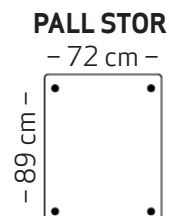

Benvalg

Skrå
H: 20 cm
Ø: 7 cm

eik natur
eik hvit
eik mokka
eik sort

Rett
H: 20 cm
Ø: 7 cm

eik natur
eik hvit
eik mokka
eik sort

Rett
H: 20 cm
Ø: 3 cm

børstet stål
sort stål

Trefarger til bein

Eik natur

Eik hvit

Eik mokka

Eik sort

Armvalg

Arm 21
B: 12 cm
H: 48 cm

Arm 23
B: 9 cm
H: 38 cm

Arm 28
B: 9 cm
H: 48 cm

Arm 29
B: 11 cm
H: 42 cm

Bygg din egen sofa

Velg moduler etter ditt møbleringsbehov

HSF = Høyre Sett Forfra
VSF = Venstre Sett Forfra

Bein på Hjellegjerde Høy modellen plasseres på modul, ikke på armlenet.
Tegningene er illustrert med beinfeste på modulene.

Dybde: 87 cm - Høyde 80 cm - Sittedybde: 55 cm - Sittehøyde 46 cm

Hjellegjerde høy modulsystem

by Hjellegjerde®

hjellegjerde.no

Hjellegjerde®
furniture of Norway