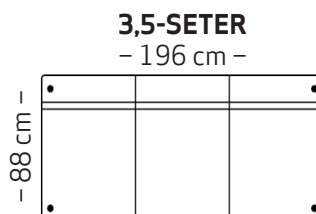

Benvalg

Skrå
H: 20 cm
Ø: 7 cm

eik natur
eik hvit
eik mokka
eik sort

Rett
H: 20 cm
Ø: 7 cm

eik natur
eik hvit
eik mokka
eik sort

Rett
H: 20 cm
Ø: 3 cm

børstet stål
sort stål

Trefarger til bein

Eik natur

Eik hvit

Eik mokka

Eik sort

Armvalg

Arm 21
B: 12 cm
H: 48 cm

Arm 23
B: 9 cm
H: 38 cm

Arm 28
B: 9 cm
H: 48 cm

Arm 29
B: 11 cm
H: 42 cm

Bygg din egen sofa

Velg moduler etter ditt møbleringsbehov

HSF = Høyre Sett Forfra
VSF = Venstre Sett Forfra

Bein på Hjellegjerde Høy modellen plasseres på modul, ikke på armlenet.
Tegningene er illustrert med beinfeste på modulene.

Dybde: 87 cm - Høyde 80 cm - Sittedybde: 55 cm - Sittehøyde 46 cm

Hjellegjerde høy modulsystem

by Hjellegjerde®

hjellegjerde.no

Hjellegjerde®
furniture of Norway