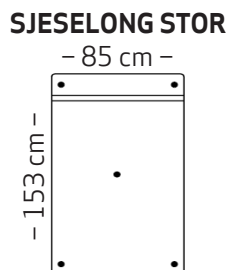

Benvalg

Skrå
H: 20 cm
Ø: 7 cm

eik natur
eik hvit
eik mokka
eik sort

Rett
H: 20 cm
Ø: 7 cm

eik natur
eik hvit
eik mokka
eik sort

Rett
H: 20 cm
Ø: 3 cm

børstet stål
sort stål

Trefarger til bein

Eik natur

Eik hvit

Eik mokka

Eik sort

Armvalg

Arm 21
B: 12 cm
H: 48 cm

Arm 23
B: 9 cm
H: 38 cm

Arm 28
B: 9 cm
H: 48 cm

Arm 29
B: 11 cm
H: 42 cm

Bygg din egen sofa

Velg moduler etter ditt møbleringsbehov

HSF = Høyre Sett Forfra
VSF = Venstre Sett Forfra

Bein på Hjellegjerde Høy modellen plasseres på modul, ikke på armlenet.
Tegningene er illustrert med beinfeste på modulene.

Dybde: 87 cm - Høyde 80 cm - Sittedybde: 55 cm - Sittehøyde 46 cm

Hjellegjerde høy modulsystem

by Hjellegjerde®

hjellegjerde.no

Hjellegjerde®
furniture of Norway