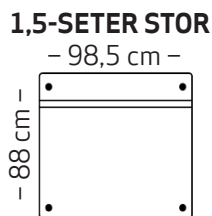

Benvalg

Skrå
H: 20 cm
Ø: 7 cm

eik natur
eik hvit
eik mokka
eik sort

Rett
H: 20 cm
Ø: 7 cm

eik natur
eik hvit
eik mokka
eik sort

Rett
H: 20 cm
Ø: 3 cm

børstet stål
sort stål

Trefarger til bein

Eik natur

Eik hvit

Eik mokka

Eik sort

Armvalg

Arm 21
B: 12 cm
H: 48 cm

Arm 23
B: 9 cm
H: 38 cm

Arm 28
B: 9 cm
H: 48 cm

Arm 29
B: 11 cm
H: 42 cm

Bygg din egen sofa

Velg moduler etter ditt møbleringsbehov

HSF = Høyre Sett Forfra
VSF = Venstre Sett Forfra

Bein på Hjellegjerde Høy modellen plasseres på modul, ikke på armlenet.
Tegningene er illustrert med beinfeste på modulene.

Dybde: 87 cm - Høyde 80 cm - Sittedybde: 55 cm - Sittehøyde 46 cm

Hjellegjerde høy modulsystem

by Hjellegjerde®

hjellegjerde.no

Hjellegjerde®
furniture of Norway