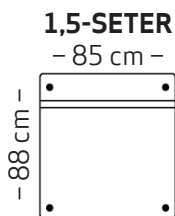

Benvalg

Skrå
H: 20 cm
Ø: 7 cm

eik natur
eik hvit
eik mokka
eik sort

Rett
H: 20 cm
Ø: 7 cm

eik natur
eik hvit
eik mokka
eik sort

Rett
H: 20 cm
Ø: 3 cm

børstet stål
sort stål

Trefarger til bein

Eik natur

Eik hvit

Eik mokka

Eik sort

Armvalg

Arm 21
B: 12 cm
H: 48 cm

Arm 23
B: 9 cm
H: 38 cm

Arm 28
B: 9 cm
H: 48 cm

Arm 29
B: 11 cm
H: 42 cm

Bygg din egen sofa

Velg moduler etter ditt møbleringsbehov

HSF = Høyre Sett Forfra
VSF = Venstre Sett Forfra

Bein på Hjellegjerde Høy modellen plasseres på modul, ikke på armlenet.
Tegningene er illustrert med beinfeste på modulene.

Dybde: 87 cm - Høyde 80 cm - Sittedybde: 55 cm - Sittehøyde 46 cm

Hjellegjerde høy modulsystem

by Hjellegjerde®

hjellegjerde.no

Hjellegjerde®
furniture of Norway