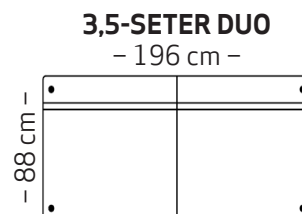

Benvalg

Skrå
H: 20 cm
Ø: 7 cm

eik natur
eik hvit
eik mokka
eik sort

Rett
H: 20 cm
Ø: 7 cm

eik natur
eik hvit
eik mokka
eik sort

Rett
H: 20 cm
Ø: 3 cm

børstet stål
sort stål

Trefarger til bein

Eik natur

Eik hvit

Eik mokka

Eik sort

Armvalg

Arm 21
B: 12 cm
H: 48 cm

Arm 23
B: 9 cm
H: 38 cm

Arm 28
B: 9 cm
H: 48 cm

Arm 29
B: 11 cm
H: 42 cm

Bygg din egen sofa

Velg moduler etter ditt møbleringsbehov

HSF = Høyre Sett Forfra
VSF = Venstre Sett Forfra

Bein på Hjellegjerde Høy modellen plasseres på modul, ikke på armlenet.
Tegningene er illustrert med beinfeste på modulene.

Dybde: 87 cm - Høyde 80 cm - Sittedybde: 55 cm - Sittehøyde 46 cm

Hjellegjerde høy modulsystem

by Hjellegjerde®

hjellegjerde.no

Hjellegjerde®
furniture of Norway