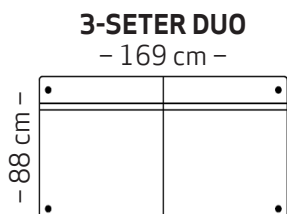

Benvalg

Skrå
H: 20 cm
Ø: 7 cm

eik natur
eik hvit
eik mokka
eik sort

Rett
H: 20 cm
Ø: 7 cm

eik natur
eik hvit
eik mokka
eik sort

Rett
H: 20 cm
Ø: 3 cm

børstet stål
sort stål

Trefarger til bein

Eik natur

Eik hvit

Eik mokka

Eik sort

Armvalg

Arm 21
B: 12 cm
H: 48 cm

Arm 23
B: 9 cm
H: 38 cm

Arm 28
B: 9 cm
H: 48 cm

Arm 29
B: 11 cm
H: 42 cm

Bygg din egen sofa

Velg moduler etter ditt møbleringsbehov

HSF = Høyre Sett Forfra
VSF = Venstre Sett Forfra

Bein på Hjellegjerde Høy modellen plasseres på modul, ikke på armlenet.
Tegningene er illustrert med beinfeste på modulene.

Dybde: 87 cm - Høyde 80 cm - Sittedybde: 55 cm - Sittehøyde 46 cm

Hjellegjerde høy modulsystem

by Hjellegjerde®

hjellegjerde.no

Hjellegjerde®
furniture of Norway