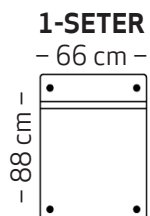

Benvalg

Skrå
H: 20 cm
Ø: 7 cm

eik natur
eik hvit
eik mokka
eik sort

Rett
H: 20 cm
Ø: 7 cm

eik natur
eik hvit
eik mokka
eik sort

Rett
H: 20 cm
Ø: 3 cm

børstet stål
sort stål

Trefarger til bein

Eik natur

Eik hvit

Eik mokka

Eik sort

Armvalg

Arm 21
B: 12 cm
H: 48 cm

Arm 23
B: 9 cm
H: 38 cm

Arm 28
B: 9 cm
H: 48 cm

Arm 29
B: 11 cm
H: 42 cm

Bygg din egen sofa

Velg moduler etter ditt møbleringsbehov

HSF = Høyre Sett Forfra
VSF = Venstre Sett Forfra

Bein på Hjellegjerde Høy modellen plasseres på modul, ikke på armlenet.
Tegningene er illustrert med beinfeste på modulene.

Dybde: 87 cm - Høyde 80 cm - Sittedybde: 55 cm - Sittehøyde 46 cm

Hjellegjerde høy modulsystem

by Hjellegjerde®

hjellegjerde.no

Hjellegjerde®
furniture of Norway