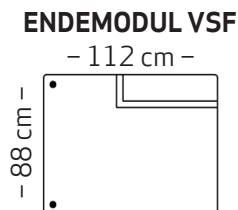

Benvalg

Skrå
H: 20 cm
Ø: 7 cm

eik natur
eik hvit
eik mokka
eik sort

Rett
H: 20 cm
Ø: 7 cm

eik natur
eik hvit
eik mokka
eik sort

Rett
H: 20 cm
Ø: 3 cm

børstet stål
sort stål

Trefarger til bein

Eik natur

Eik hvit

Eik mokka

Eik sort

Armvalg

Arm 21
B: 12 cm
H: 48 cm

Arm 23
B: 9 cm
H: 38 cm

Arm 28
B: 9 cm
H: 48 cm

Arm 29
B: 11 cm
H: 42 cm

Bygg din egen sofa

Velg moduler etter ditt møbleringsbehov

HSF = Høyre Sett Forfra
VSF = Venstre Sett Forfra

Bein på Hjellegjerde Høy modellen plasseres på modul, ikke på armlenet.
Tegningene er illustrert med beinfeste på modulene.

Dybde: 87 cm - Høyde 80 cm - Sittedybde: 55 cm - Sittehøyde 46 cm

Hjellegjerde høy modulsystem

by Hjellegjerde®

hjellegjerde.no

Hjellegjerde®
furniture of Norway