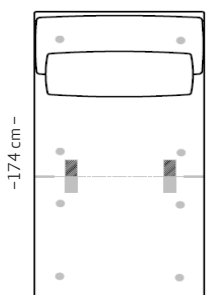

Armvalg

Arm 1
B: 12 cm
H: 50 cm

Arm 2
B: 20 cm
H: 50 cm

Beinvalg

Firkantet
H: 6,5 cm
B: 5 cm

Firkantet
H: 9 cm
B: 5 cm

Firkantet
H: 12 cm
B: 5 cm

Pall 73x88 cm

Velg moduler etter ditt møbleringsbehov

1,5-SETER
- 85 cm -

1,5-SETER STOR
- 99 cm -

2,5-SETER
- 131 cm -

3-SETER DUO
- 169 cm -

3,5-SETER DUO
- 196 cm -

HJØRNE
- 103 cm -

ENDEMODUL VSF
- 131 cm -

ENDEMODUL HSF
- 131 cm -

SJESELONG
- 85 cm -

SJESELONG STOR
- 99 cm -

SJESELONG MAX
- 131 cm -

PALL 73X88
- 88 cm -

PALL 73X102
- 102 cm -

HSF = Høyre Sett Forfra
VSF = Venstre Sett Forfra

Tegningene er illustrert med ryggstøtteputer som følger med modulene. Bein på Softline modellen plasseres på modul, ikke på armlene. Beinfester vises på tegningene som grå sirkler, og sammenkoblingsbeslag er vist som grå rektangler.

Dybde: 105 cm - Høyde: 84 cm - Sittedybde: 60 cm - Sitte høyde: 45 cm

softline modulsystem

Hjellegjerde®

hjellegjerde.no

Hjellegjerde®
furniture of Norway