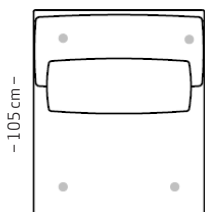

Armvalg

Arm 1
B: 12 cm
H: 50 cm

Arm 2
B: 20 cm
H: 50 cm

Beinvalg

Firkantet
H: 6,5 cm
B: 5 cm

Firkantet
H: 9 cm
B: 5 cm

Firkantet
H: 12 cm
B: 5 cm

Pall 73x88 cm

Pall 73x102 cm

Trefarger til bein

Eik natur C4

Eik hvit C6

Eik grå C13

Eik mokka C15

Eik sort C14

Bygg din egen sofa

Velg moduler etter ditt møbleringsbehov

1,5-SETER
- 85 cm -

1,5-SETER STOR
- 99 cm -

2,5-SETER
- 131 cm -

3-SETER DUO
- 169 cm -

3,5-SETER DUO
- 196 cm -

HJØRNE
- 103 cm -

ENDEMODUL VSF
- 131 cm -

Dybde: 105 cm - Høyde: 84 cm - Sittedybde: 60 cm - Sitte høyde: 45 cm

softline modulsystem

Hjellegjerde®

hjellegjerde.no

Hjellegjerde®
furniture of Norway