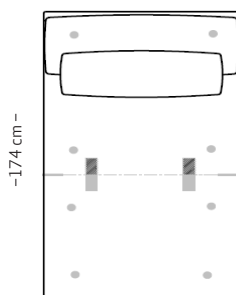

Armvalg

Arm 1
B: 12 cm
H: 50 cm

Arm 2
B: 20 cm
H: 50 cm

Beinvalg

Firkantet
H: 6,5 cm
B: 5 cm

Firkantet
H: 9 cm
B: 5 cm

Firkantet
H: 12 cm
B: 5 cm

Pall 73x88 cm

Velg moduler etter ditt møbleringsbehov

1,5-SETER
- 85 cm -

1,5-SETER STOR
- 99 cm -

2,5-SETER
- 131 cm -

3-SETER DUO
- 169 cm -

3,5-SETER DUO
- 196 cm -

HJØRNE
- 103 cm -

ENDEMODUL VSF
- 131 cm -

ENDEMODUL HSF
- 131 cm -

SJESELONG
- 85 cm -

SJESELONG STOR
- 99 cm -

SJESELONG MAX
- 131 cm -

PALL 73X88
- 88 cm -

PALL 73X102
- 102 cm -

HSF = Høyre Sett Forfra
VSF = Venstre Sett Forfra

Tegningene er illustrert med ryggstøtteputer som følger med modulene. Bein på Softline modellen plasseres på modul, ikke på armlene. Beinfester vises på tegningene som grå sirkler, og sammenkoblingsbeslag er vist som grå rektangler.

Dybde: 105 cm - Høyde: 84 cm - Sittedybde: 60 cm - Sitte høyde: 45 cm

softline modulsystem

Hjellegjerde®

hjellegjerde.no

Hjellegjerde®
furniture of Norway