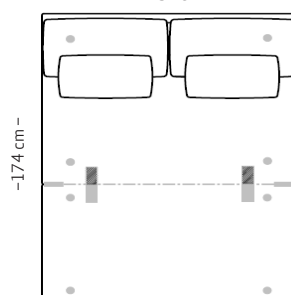

Armvalg

Arm 1
B: 12 cm
H: 50 cm

Arm 2
B: 20 cm
H: 50 cm

Beinvalg

Firkantet
H: 6,5 cm
B: 5 cm

Firkantet
H: 9 cm
B: 5 cm

Firkantet
H: 12 cm
B: 5 cm

Pall 73x88 cm

Velg moduler etter ditt møbleringsbehov

1,5-SETER
- 85 cm -

1,5-SETER STOR
- 99 cm -

2,5-SETER
- 131 cm -

3-SETER DUO
- 169 cm -

3,5-SETER DUO
- 196 cm -

HJØRNE
- 103 cm -

ENDEMODUL VSF
- 131 cm -

ENDEMODUL HSF
- 131 cm -

SJESELONG
- 85 cm -

SJESELONG STOR
- 99 cm -

SJESELONG MAX
- 131 cm -

PALL 73X88
- 88 cm -

PALL 73X102
- 102 cm -

HSF = Høyre Sett Forfra
VSF = Venstre Sett Forfra

Tegningene er illustrert med ryggstøtteputer som følger med modulene. Bein på Softline modellen plasseres på modul, ikke på armlene. Beinfester vises på tegningene som grå sirkler, og sammenkoblingsbeslag er vist som grå rektangler.

Dybde: 105 cm - Høyde: 84 cm - Sittedybde: 60 cm - Sitte høyde: 45 cm

softline modulsystem

Hjellegjerde®

hjellegjerde.no

Hjellegjerde®
furniture of Norway