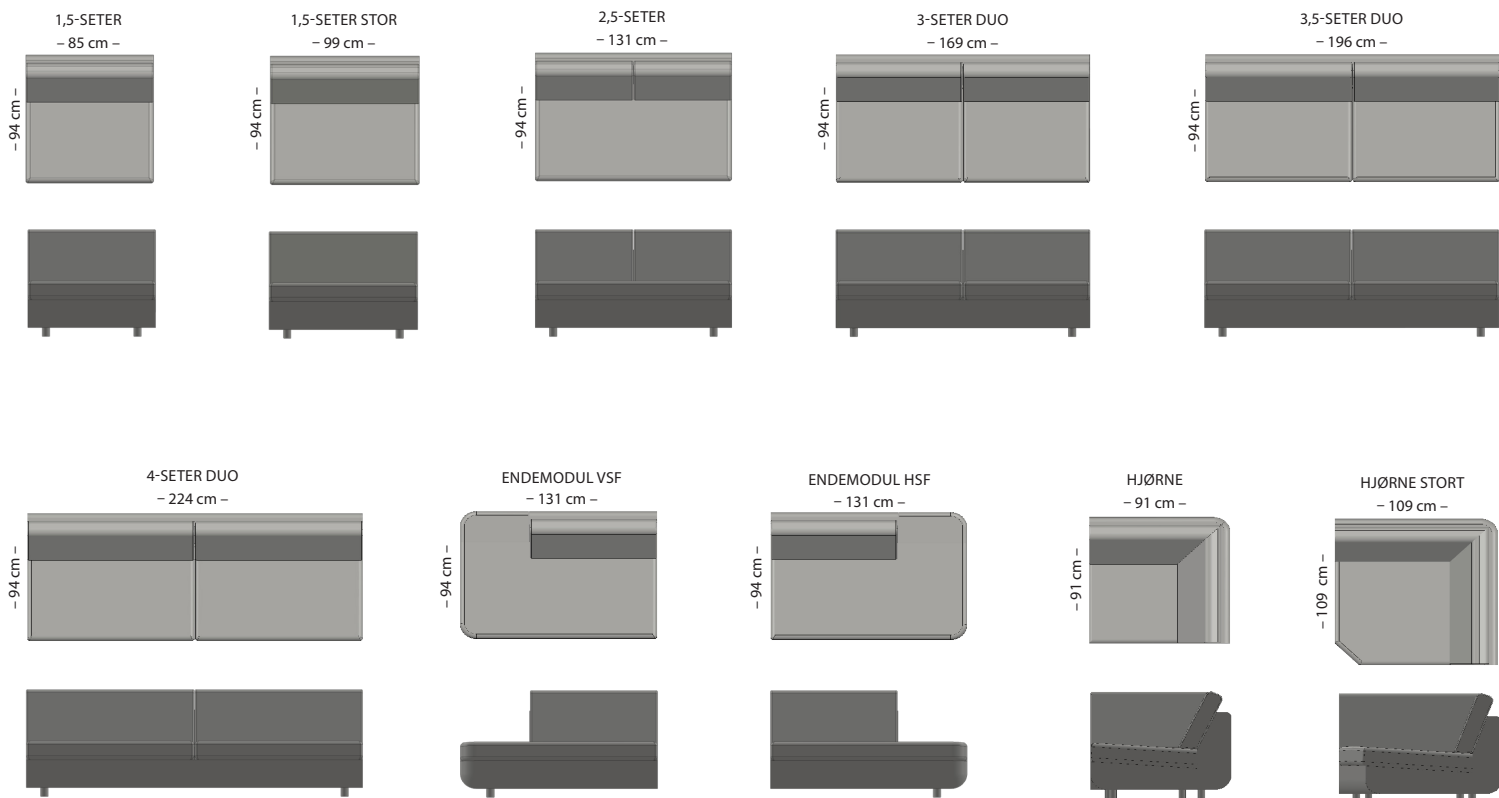

### Armvalg

Arm 1  
B: 24 cm  
H: 55 cm

Arm 2  
B: 16 cm  
H: 55 cm

### Beinvalg

Rund  
H: 6,5 cm  
B: 5,5 cm

Rund  
H: 9 cm  
B: 5,5 cm

Rund  
H: 12 cm  
B: 5,5 cm

Rundpall Ø90 cm ramme / Ø99 cm putetopp

Beina på Secto er trukket inn på sofarammen, visuelt har dette en svevende effekt.

# Bygg din egen sofa

Velg moduler etter ditt møbleringsbehov

HSF = Høyre Sett Forfra  
VSF = Venstre Sett Forfra

Tegningene viser modulene sett ovenfra og forfra.

Dybde: 94 cm - Høyde: 85 cm - Sittedybde: 58 cm - Sittehøyde: 50 cm