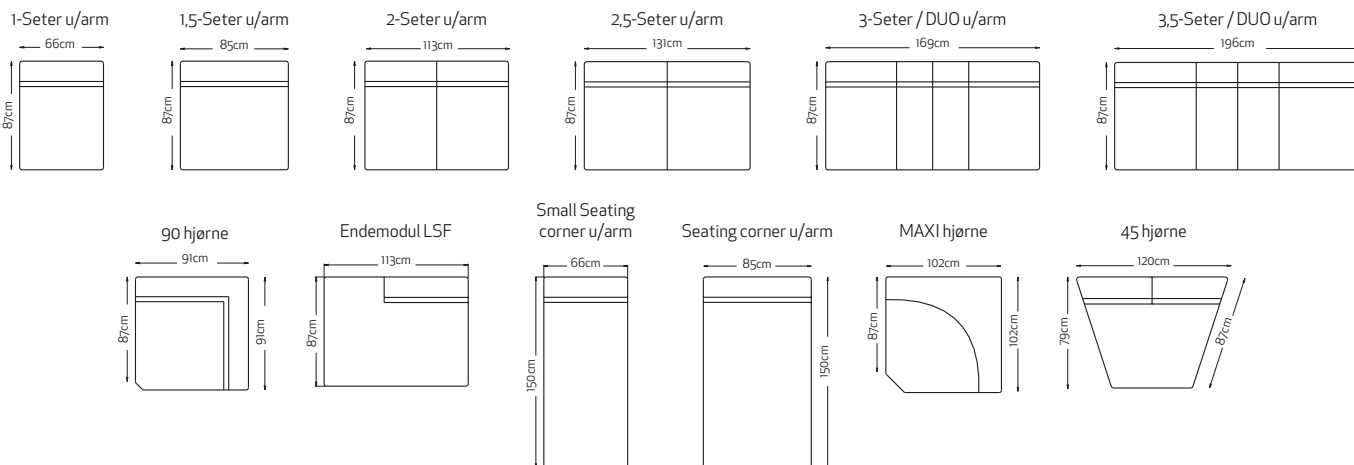

Hjellegjerde
furniture of Norway

bygg din egen sofa

Moduler - Standardmoduler både til store og små oppstillinger