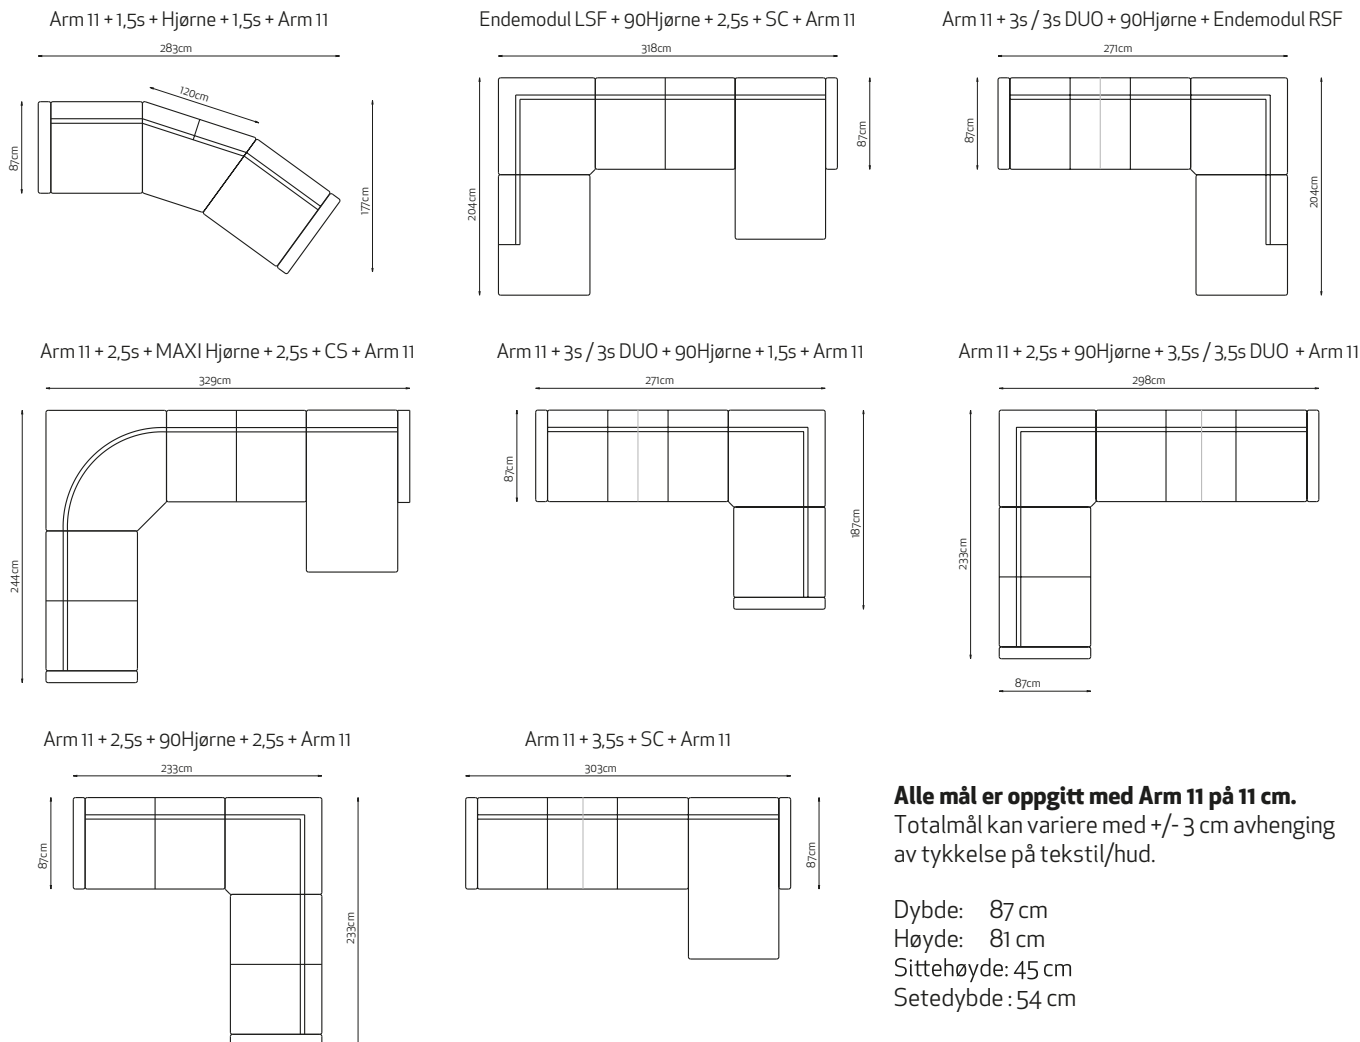

Moduler og møbleringsalternativer