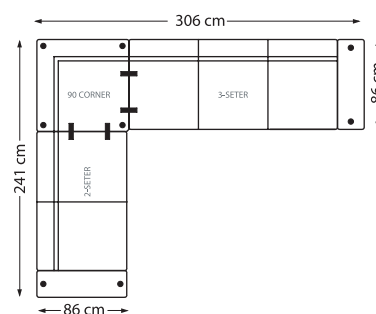

Velg mellom 2 armtyper

ARM 1
B: 22 cm
H: 52 cm

ARM 4
B: 17 cm
H: 49 cm

Farger

Velg mellom moderne farger i utvalgt tekstil.

Benvalg

RUNDE STÅLBEN
H: 90mm

RUNDE TREBEN
H: 90mm

SQUARE U HJØRNE
2 SETER + 90 HJ + 3 SETER + PALL SC
Vendbar Pall SC

SQUARE OPPSETT 23/32
2 SETER + 90 HJ + 3 SETER
Vendbar

På møbelalternativene er målene oppgitt med arm 1 på 22 cm. Målene kan variere med +/- 3 cm

Dybde:	86 cm
Høyde:	82 cm
Sittehøyde:	46 cm
Setedybde sofa:	55 cm
Setedybde Pall SC:	133 cm