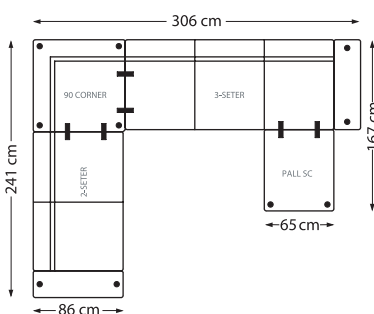

Velg mellom 2 armtyper

ARM 1
B: 22 cm
H: 52 cm

ARM 4
B: 17 cm
H: 49 cm

Farger

Velg mellom moderne farger i utvalgt tekstil.

Benvalg

RUNDE STÅLBEN
H: 90mm

RUNDE TREBEN
H: 90mm

SQUARE U HJØRNE
2 SETER + 90 HJ + 3 SETER + PALL SC
Vendbar Pall SC

SQUARE OPPSETT 23/32
2 SETER + 90 HJ + 3 SETER
Vendbar

På møbelalternativene er målene oppgitt med arm 1 på 22 cm. Målene kan variere med +/- 3 cm

Dybde:	86 cm
Høyde:	82 cm
Sittehøyde:	46 cm
Setedybde sofa:	55 cm
Setedybde Pall SC:	133 cm