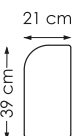

Velg mellom flere armtyper

ARM 10
B: 14 cm
H: 40 cm

ARM 13
B: 11 cm
H: 42 cm

ARM 14
B: 21 cm
H: 39 cm

ARM 18
B: 9 cm
H: 39 cm

Trefarger til ben

Benvalg

Velg rygg og seteputer, gjelder for 3-og 3,5 seter

ARM 10

ARM 13

ARM 14

ARM 18

PALL 72x89

VILLA Oppsett I
Arm-3 s-90 hj-2,5 s-SC-Arm Vendbar

VILLA Oppsett E
Arm-3,5 s-SC-Arm Vendbar

VILLA Oppsett TV
Endemod. Venstre-90 hj-3,5 s-SC-Arm

VILLA Oppsett RH
Arm-3 s-90 hj.-endemod. Høyre

VILLA Oppsett H
Arm-3 s-90 hj.-1,5 s-Arm Vendbar

VILLA Oppsett F
Arm-2,5 s-90 hj.-3 s-Arm Vendbar

Dybde: 88 cm
Høyde: 83 cm
Sitteshøyde: 46 cm
Sittedybde: 56 cm

Alle mål er oppgitt med Arm 10 på 14 cm og 90 hjørne big.
Totalmål kan variere med +/- 3 cm avhengig av tykkelse på tekstil/hud.

villa modulsystem

by Hjellegjerde®

www.hjellegjerde.no

Hjellegjerde®
furniture of Norway