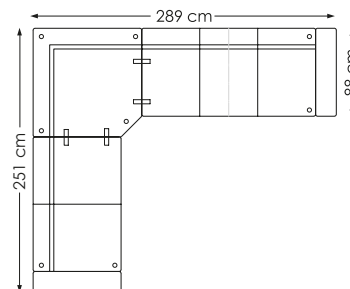

ARM 10

ARM 13

ARM 14

ARM 18

PALL 72x89

VILLA Oppsett I
Arm-3 s-90 hj-2,5 s-SC-Arm Vendbar

VILLA Oppsett E
Arm-3,5 s-SC-Arm Vendbar

VILLA Oppsett TV
Endemod. Venstre-90 hj-3,5 s-SC-Arm

VILLA Oppsett RH
Arm-3 s-90 hj.-endemod. Høyre

VILLA Oppsett H
Arm-3 s-90 hj.-1,5 s-Arm Vendbar

VILLA Oppsett F
Arm-2,5 s-90 hj.-3 s-Arm Vendbar

Dybde: 88 cm
Høyde: 83 cm
Sitteshøyde: 46 cm
Sittedybde: 56 cm

Alle mål er oppgitt med Arm 10 på 14 cm og 90 hjørne big.
Totalmål kan variere med +/- 3 cm avhengig av tykkelse på tekstil/hud.

villa modulsystem

by Hjellegjerde®

www.hjellegjerde.no

Hjellegjerde®
furniture of Norway