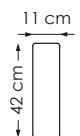

ARM 13

VILLA Oppsett E
Arm-3,5 s-SC-Arm Vendbar