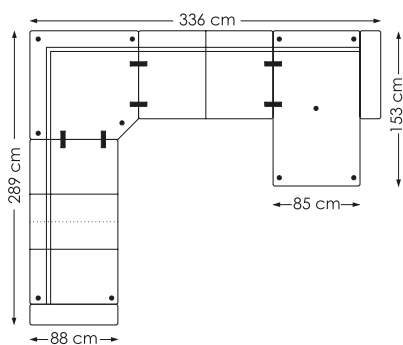

ARM 10

ARM 13

ARM 14

ARM 18

PALL 72x89

VILLA Oppsett I
Arm-3 s-90 hj-2,5 s-SC-Arm Vendbar

VILLA Oppsett E
Arm-3,5 s-SC-Arm Vendbar

VILLA Oppsett TV
Endemod. Venstre-90 hj-3,5 s-SC-Arm

VILLA Oppsett RH
Arm-3 s-90 hj.-endemod. Høyre

VILLA Oppsett H
Arm-3 s-90 hj.-1,5 s-Arm Vendbar

VILLA Oppsett F
Arm-2,5 s-90 hj.-3 s-Arm Vendbar

Dybde: 88 cm
Høyde: 83 cm
Sitteshøyde: 46 cm
Sittedybde: 56 cm

Alle mål er oppgitt med Arm 10 på 14 cm og 90 hjørne big.
Totalmål kan variere med +/- 3 cm avhengig av tykkelse på tekstil/hud.

villa modulsystem

by Hjellegjerde®

www.hjellegjerde.no

Hjellegjerde®
furniture of Norway