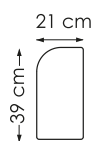

Velg mellom flere armtyper

ARM 10
B: 14 cm
H: 40 cm

ARM 13
B: 11 cm
H: 42 cm

ARM 14
B: 21 cm
H: 39 cm

ARM 18
B: 9 cm
H: 39 cm

Trefarger til ben

Benvalg

Velg rygg og seteputer, gjelder for 3-og 3,5 seter

VILLA Oppsett RH
Arm-3 s-90 hj.-endemod. Høyre

VILLA Oppsett H
Arm-3 s-90 hj.-1,5 s-Arm Vendbar

VILLA Oppsett F
Arm-2,5 s-90 hj.-3 s-Arm Vendbar

Dybde: 88 cm
Høyde: 83 cm
Sitteshøyde: 46 cm
Sittedybde: 56 cm

Alle mål er oppgitt med Arm 10 på 14 cm og 90 hjørne big.
Totalmål kan variere med +/- 3 cm avhengig av tykkelse på tekstil/hud.

villa modulsystem

by Hjellegjerde®

www.hjellegjerde.no

Hjellegjerde®
furniture of Norway