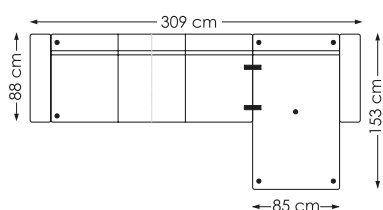

Velg mellom flere armtyper

ARM 10
B: 14 cm
H: 40 cm

ARM 13
B: 11 cm
H: 42 cm

ARM 14
B: 21 cm
H: 39 cm

ARM 18
B: 9 cm
H: 39 cm

Trefarger til ben

Benvalg

Velg rygg og seteputer, gjelder for 3-og 3,5 seter

ARM 10

ARM 13

ARM 14

ARM 18

PALL 72x89

VILLA Oppsett I
Arm-3 s-90 hj-2,5 s-SC-Arm Vendbar

VILLA Oppsett E
Arm-3,5 s-SC-Arm Vendbar

VILLA Oppsett TV
Endemod. Venstre-90 hj-3,5 s-SC-Arm

VILLA Oppsett RH
Arm-3 s-90 hj.-endemod. Høyre

VILLA Oppsett H
Arm-3 s-90 hj.-1,5 s-Arm Vendbar

VILLA Oppsett F
Arm-2,5 s-90 hj.-3 s-Arm Vendbar

Dybde: 88 cm
Høyde: 83 cm
Sitteshøyde: 46 cm
Sittedybde: 56 cm

Alle mål er oppgitt med Arm 10 på 14 cm og 90 hjørne big.
Totalmål kan variere med +/- 3 cm avhengig av tykkelse på tekstil/hud.

villa modulsystem

by Hjellegjerde®

www.hjellegjerde.no

Hjellegjerde®
furniture of Norway