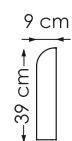

Velg mellom flere armtyper

ARM 10
B: 14 cm
H: 40 cm

ARM 13
B: 11 cm
H: 42 cm

ARM 14
B: 21 cm
H: 39 cm

ARM 18
B: 9 cm
H: 39 cm

Trefarger til ben

Benvalg

Velg rygg og seteputer, gjelder for 3-og 3,5 seter

VILLA Oppsett RH
Arm-3 s-90 hj.-endemod. Høyre

VILLA Oppsett H
Arm-3 s-90 hj.-1,5 s-Arm Vendbar

VILLA Oppsett F
Arm-2,5 s-90 hj.-3 s-Arm Vendbar

Dybde: 88 cm
Høyde: 83 cm
Sitteshøyde: 46 cm
Sittedybde: 56 cm

Alle mål er oppgitt med Arm 10 på 14 cm og 90 hjørne big.
Totalmål kan variere med +/- 3 cm avhengig av tykkelse på tekstil/hud.

villa modulsystem

by Hjellegjerde®

www.hjellegjerde.no

Hjellegjerde®
furniture of Norway