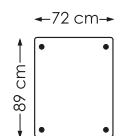

Velg mellom flere armtyper

ARM 10
B: 14 cm
H: 40 cm

ARM 13
B: 11 cm
H: 42 cm

ARM 14
B: 21 cm
H: 39 cm

ARM 18
B: 9 cm
H: 39 cm

Trefarger til ben

Benvalg

Velg rygg og seteputer, gjelder for 3-og 3,5 seter

ARM 10

ARM 13

ARM 14

ARM 18

PALL 72x89

VILLA Oppsett I
Arm-3 s-90 hj-2,5 s-SC-Arm Vendbar

VILLA Oppsett E
Arm-3,5 s-SC-Arm Vendbar

VILLA Oppsett TV
Endemod. Venstre-90 hj-3,5 s-SC-Arm

VILLA Oppsett RH
Arm-3 s-90 hj.-endemod. Høyre

VILLA Oppsett H
Arm-3 s-90 hj.-1,5 s-Arm Vendbar

VILLA Oppsett F
Arm-2,5 s-90 hj.-3 s-Arm Vendbar

Dybde: 88 cm
Høyde: 83 cm
Sitteshøyde: 46 cm
Sittedybde: 56 cm

Alle mål er oppgitt med Arm 10 på 14 cm og 90 hjørne big.
Totalmål kan variere med +/- 3 cm avhengig av tykkelse på tekstil/hud.

villa modulsystem

by Hjellegjerde®

www.hjellegjerde.no

Hjellegjerde®
furniture of Norway