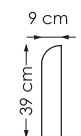

ARM 10

ARM 13

ARM 14

ARM 18

PALL 72x89

VILLA Oppsett I
Arm-3 s-90 hj-2,5 s-SC-Arm Vendbar

VILLA Oppsett E
Arm-3,5 s-SC-Arm Vendbar

VILLA Oppsett TV
Endemod. Venstre-90 hj-3,5 s-SC-Arm

VILLA Oppsett RH
Arm-3 s-90 hj.-endemod. Høyre

VILLA Oppsett H
Arm-3 s-90 hj.-1,5 s-Arm Vendbar

VILLA Oppsett F
Arm-2,5 s-90 hj.-3 s-Arm Vendbar

Dybde: 88 cm
Høyde: 83 cm
Sitteshøyde: 46 cm
Sittedybde: 56 cm

Alle mål er oppgitt med Arm 10 på 14 cm og 90 hjørne big.
Totalmål kan variere med +/- 3 cm avhengig av tykkelse på tekstil/hud.

villa modulsystem

by Hjellegjerde®

www.hjellegjerde.no

Hjellegjerde®
furniture of Norway