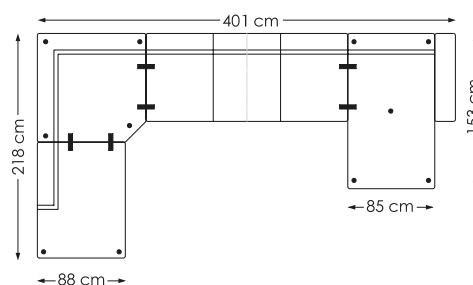

ARM 10

ARM 13

ARM 14

ARM 18

PALL 72x89

VILLA Oppsett I
Arm-3 s-90 hj-2,5 s-SC-Arm Vendbar

VILLA Oppsett E
Arm-3,5 s-SC-Arm Vendbar

VILLA Oppsett TV
Endemod. Venstre-90 hj-3,5 s-SC-Arm

VILLA Oppsett RH
Arm-3 s-90 hj.-endemod. Høyre

VILLA Oppsett H
Arm-3 s-90 hj.-1,5 s-Arm Vendbar

VILLA Oppsett F
Arm-2,5 s-90 hj.-3 s-Arm Vendbar

Dybde: 88 cm
Høyde: 83 cm
Sitteshøyde: 46 cm
Sittedybde: 56 cm

Alle mål er oppgitt med Arm 10 på 14 cm og 90 hjørne big.
Totalmål kan variere med +/- 3 cm avhengig av tykkelse på tekstil/hud.

villa modulsystem

by Hjellegjerde®

www.hjellegjerde.no

Hjellegjerde®
furniture of Norway