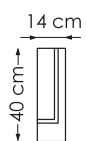

Velg mellom flere armtyper

ARM 10
B: 14 cm
H: 40 cm

ARM 13
B: 11 cm
H: 42 cm

ARM 14
B: 21 cm
H: 39 cm

ARM 18
B: 9 cm
H: 39 cm

Trefarger til ben

Benvalg

Velg rygg og seteputer, gjelder for 3-og 3,5 seter

VILLA Oppsett RH
Arm-3 s-90 hj.-endemod. Høyre

VILLA Oppsett H
Arm-3 s-90 hj.-1,5 s-Arm Vendbar

VILLA Oppsett F
Arm-2,5 s-90 hj.-3 s-Arm Vendbar

Dybde: 88 cm
Høyde: 83 cm
Sitteshøyde: 46 cm
Sittedybde: 56 cm

Alle mål er oppgitt med Arm 10 på 14 cm og 90 hjørne big.
Totalmål kan variere med +/- 3 cm avhengig av tykkelse på tekstil/hud.

villa modulsystem

by Hjellegjerde®

www.hjellegjerde.no

Hjellegjerde®
furniture of Norway