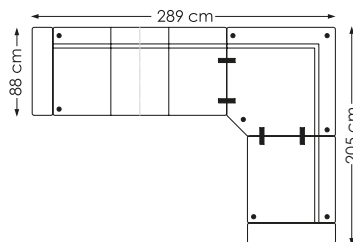

Velg mellom flere armtyper

ARM 10
B: 14 cm
H: 40 cm

ARM 13
B: 11 cm
H: 42 cm

ARM 14
B: 21 cm
H: 39 cm

ARM 18
B: 9 cm
H: 39 cm

Trefarger til ben

Benvalg

Velg rygg og seteputer, gjelder for 3-og 3,5 seter

ARM 10

ARM 13

ARM 14

ARM 18

PALL 72x89

VILLA Oppsett I
Arm-3 s-90 hj-2,5 s-SC-Arm Vendbar

VILLA Oppsett E
Arm-3,5 s-SC-Arm Vendbar

VILLA Oppsett TV
Endemod. Venstre-90 hj-3,5 s-SC-Arm

VILLA Oppsett RH
Arm-3 s-90 hj.-endemod. Høyre

VILLA Oppsett H
Arm-3 s-90 hj.-1,5 s-Arm Vendbar

VILLA Oppsett F
Arm-2,5 s-90 hj.-3 s-Arm Vendbar

Dybde: 88 cm
Høyde: 83 cm
Sitteshøyde: 46 cm
Sittedybde: 56 cm

Alle mål er oppgitt med Arm 10 på 14 cm og 90 hjørne big.
Totalmål kan variere med +/- 3 cm avhengig av tykkelse på tekstil/hud.

villa modulsystem

by Hjellegjerde®

www.hjellegjerde.no

Hjellegjerde®
furniture of Norway