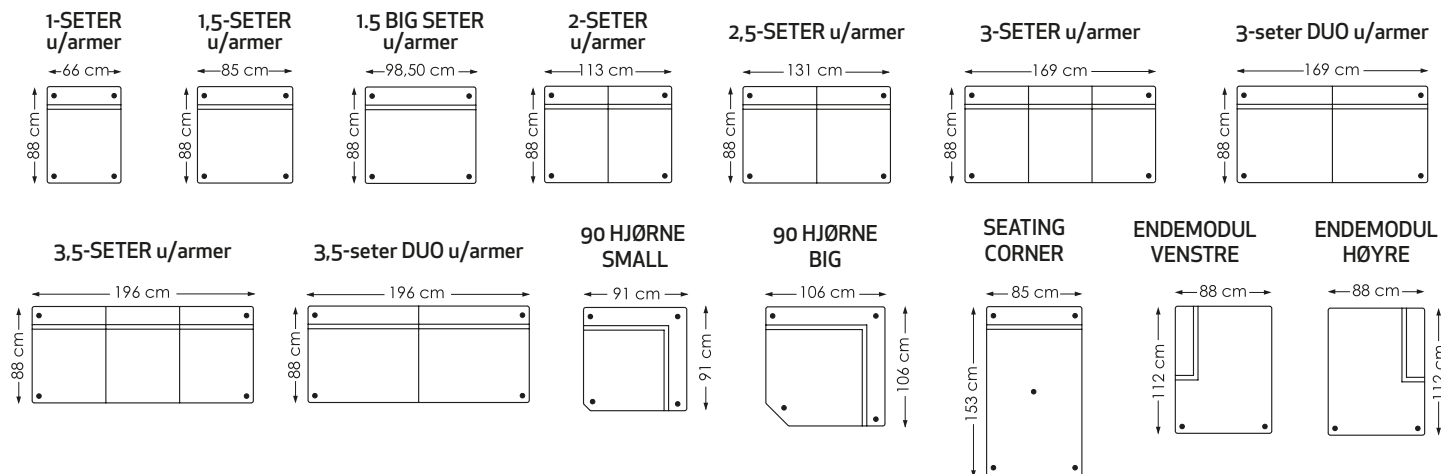

Velg hjørnemodul

På modellen Villa kan man velge stor eller liten hjørnemodul.

Hjellegjerde
furniture of Norway

bygg din egen sofa

Velg moduler etter ditt møbleringsbehov.

Moduler/alternativer - Standardmoduler både til store og små oppstillinger

ARM 10

ARM 13

ARM 14

ARM 18

PALL 72x89

VILLA Oppsett I
Arm-3 s-90 hj-2,5 s-SC-Arm Vendbar

VILLA Oppsett E
Arm-3,5 s-SC-Arm Vendbar

VILLA Oppsett TV
Endemod. Venstre-90 hj-3,5 s-SC-Arm

VILLA Oppsett RH
Arm-3 s-90 hj.-endemod. Høyre

VILLA Oppsett H
Arm-3 s-90 hj.-1,5 s-Arm Vendbar

VILLA Oppsett F
Arm-2,5 s-90 hj.-3 s-Arm Vendbar

Dybde: 88 cm
Høyde: 83 cm
Sitteshøyde: 46 cm
Sittedybde: 56 cm

Alle mål er oppgitt med Arm 10 på 14 cm og 90 hjørne big.
Totalmål kan variere med +/- 3 cm avhengig av tykkelse på tekstil/hud.

villa modulsystem

by Hjellegjerde®

www.hjellegjerde.no

Hjellegjerde®
furniture of Norway