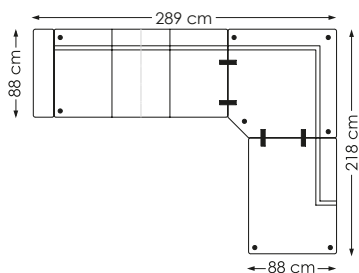

ARM 10

ARM 13

ARM 14

ARM 18

PALL 72x89

VILLA Oppsett I
Arm-3 s-90 hj-2,5 s-SC-Arm Vendbar

VILLA Oppsett E
Arm-3,5 s-SC-Arm Vendbar

VILLA Oppsett TV
Endemod. Venstre-90 hj-3,5 s-SC-Arm

VILLA Oppsett RH
Arm-3 s-90 hj.-endemod. Høyre

VILLA Oppsett H
Arm-3 s-90 hj.-1,5 s-Arm Vendbar

VILLA Oppsett F
Arm-2,5 s-90 hj.-3 s-Arm Vendbar

Dybde: 88 cm
Høyde: 83 cm
Sitteshøyde: 46 cm
Sittedybde: 56 cm

Alle mål er oppgitt med Arm 10 på 14 cm og 90 hjørne big.
Totalmål kan variere med +/- 3 cm avhengig av tykkelse på tekstil/hud.

villa modulsystem

by Hjellegjerde®

www.hjellegjerde.no

Hjellegjerde®
furniture of Norway