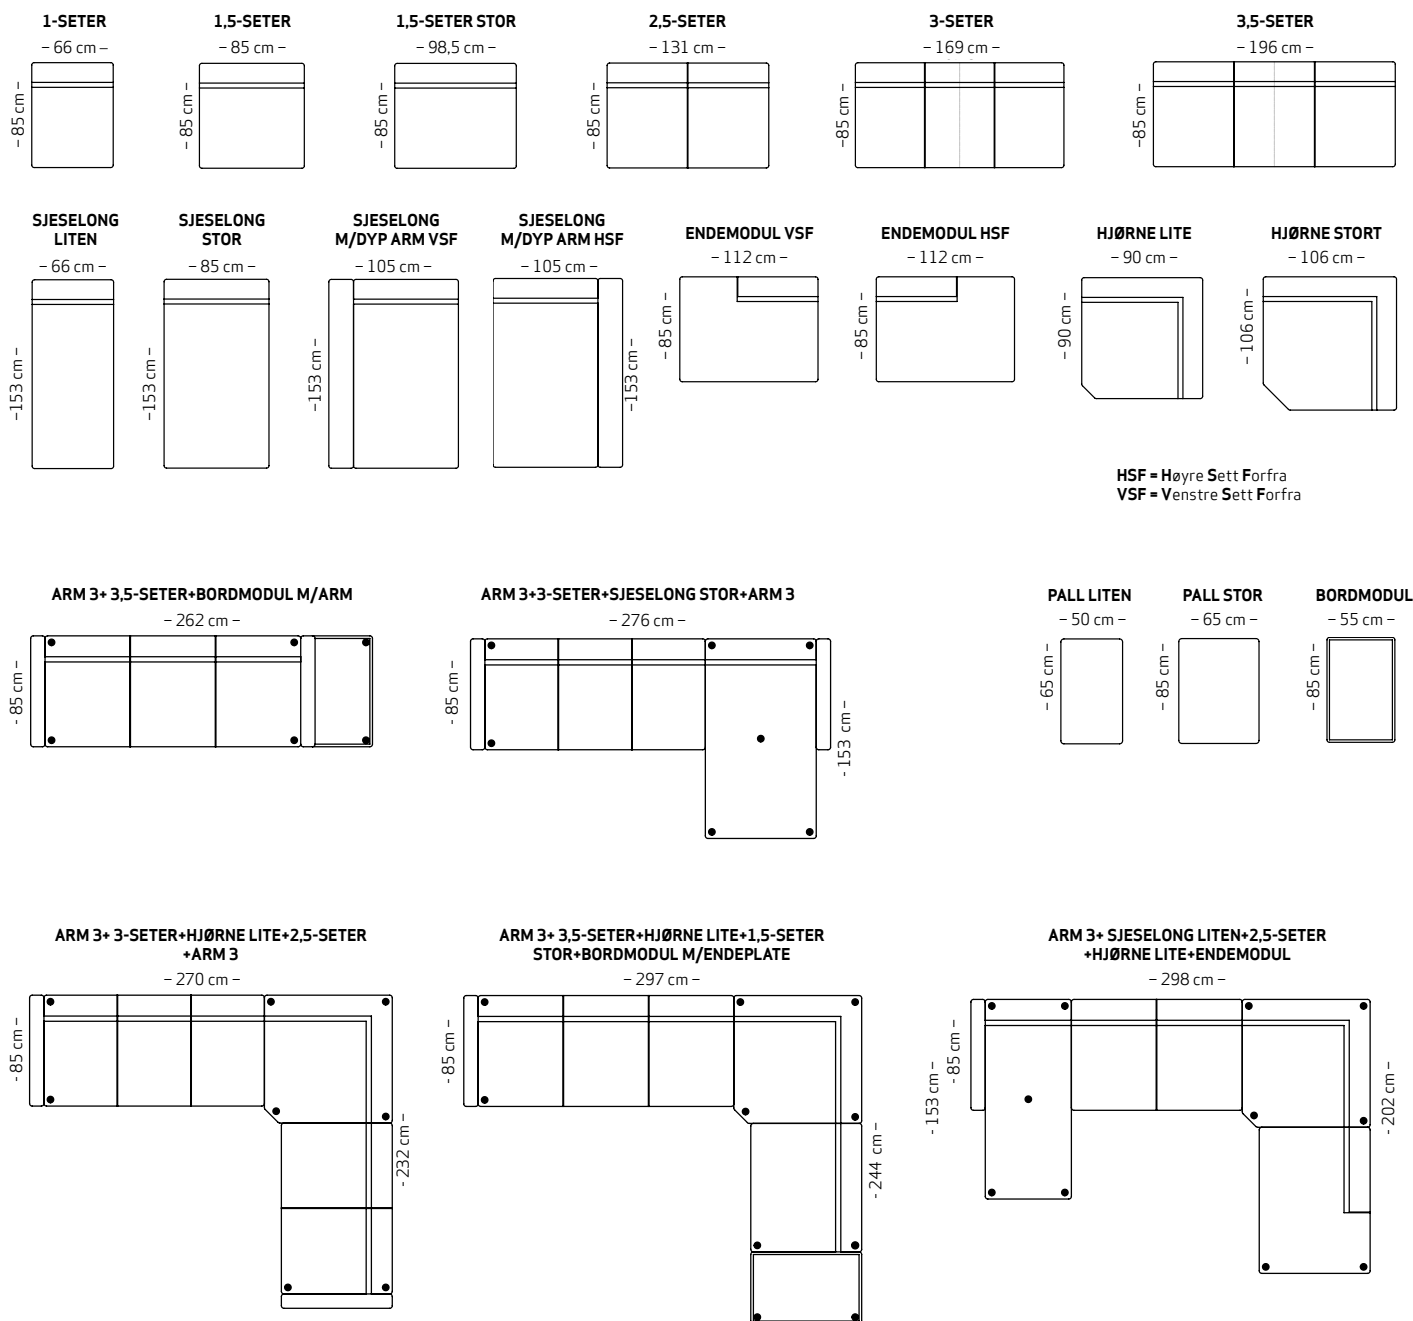

## Armvalg

**Arm 1**  
B: 21 cm  
H: 51 cm

**Arm 2**  
B: 12 cm  
H: 51 cm

**Arm 3**  
B: 11 cm  
H: 51 cm

**Arm 4**  
B: 7 cm  
H: 51 cm

## Benvalg

**Rund**  
H: 16 cm  
Ø: 5 cm

**Rund**  
H: 16 cm  
Ø: 4 cm

**Firkant**  
H: 15 cm  
B: 4 cm

**Pyra**  
H: 16 cm  
B: 6,5 cm (topp)

**Vinkel**  
H: 15 cm

stål

natur  
hvitvask  
sort

# Bygg din egen sofa

Velg moduler etter ditt møbleringsbehov

Dette er et lite utvalg av de utallige oppsettene Anne 20 består av. Alle mål på tegninger er med arm 3 og bredde 11 cm, hjørne lite. Bein på Anne 20 modellen kan plasseres enten på modul eller armlener, ikke begge deler. Hva en velger har kun betydning visuelt, praktisk er det ingen forskjell.

**Dybde: 85 cm - Høyde 86 cm - Sittedybde: 56 cm - Sitte høyde 47 cm**